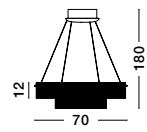

PAULINE . 9695260
Triac Dimmable

Sandy Black Aluminium
& Clear Glass
LED 72 Watt 230 Volt
4528Lm 3000K IP20
D: 70 H: 180 cm