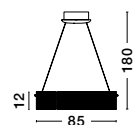

GL 96952612

Adjustable
Height

PAULINE - 9695263
 Triac Dimmable
 Sandy Black Aluminium
 & Clear Glass
 LED 55 Watt 230 Volt
 3517Lm 3000K IP20
 D: 85 H: 180 cm

GL 96952613

Adjustable
Height

PAULINE . 9695260
Triac Dimmable