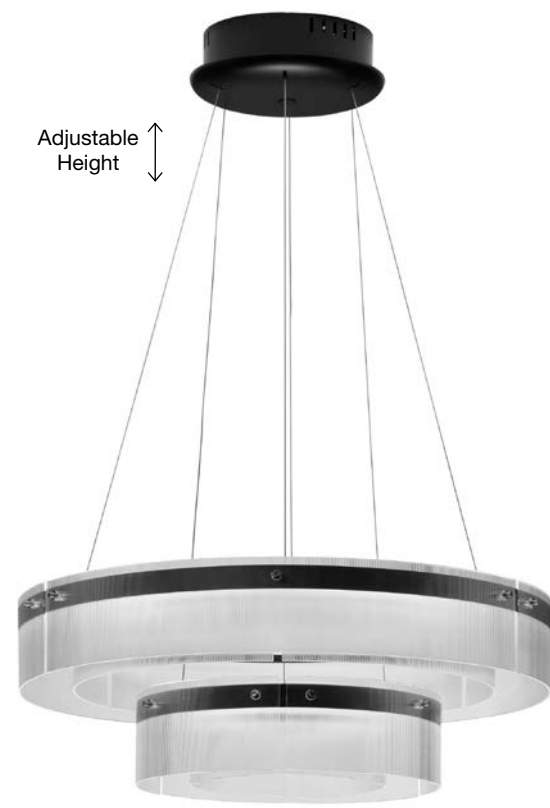

GL 96952612

Adjustable
Height

PAULINE - 9695263
 Triac Dimmable
 Sandy Black Aluminium
 & Clear Glass
 LED 55 Watt 230 Volt
 3517Lm 3000K IP20
 D: 85 H: 180 cm

GL 96952613

Adjustable
Height

PAULINE . 9695260
Triac Dimmable