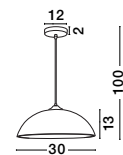

VINCA - 600821
Chrome Metal
White Wipe Technique Glass
LED E27 1x12 Watt 230 Volt
IP20 Bulb Excluded
D: 30 H1: 13 H2: 100 cm

GL 6008211