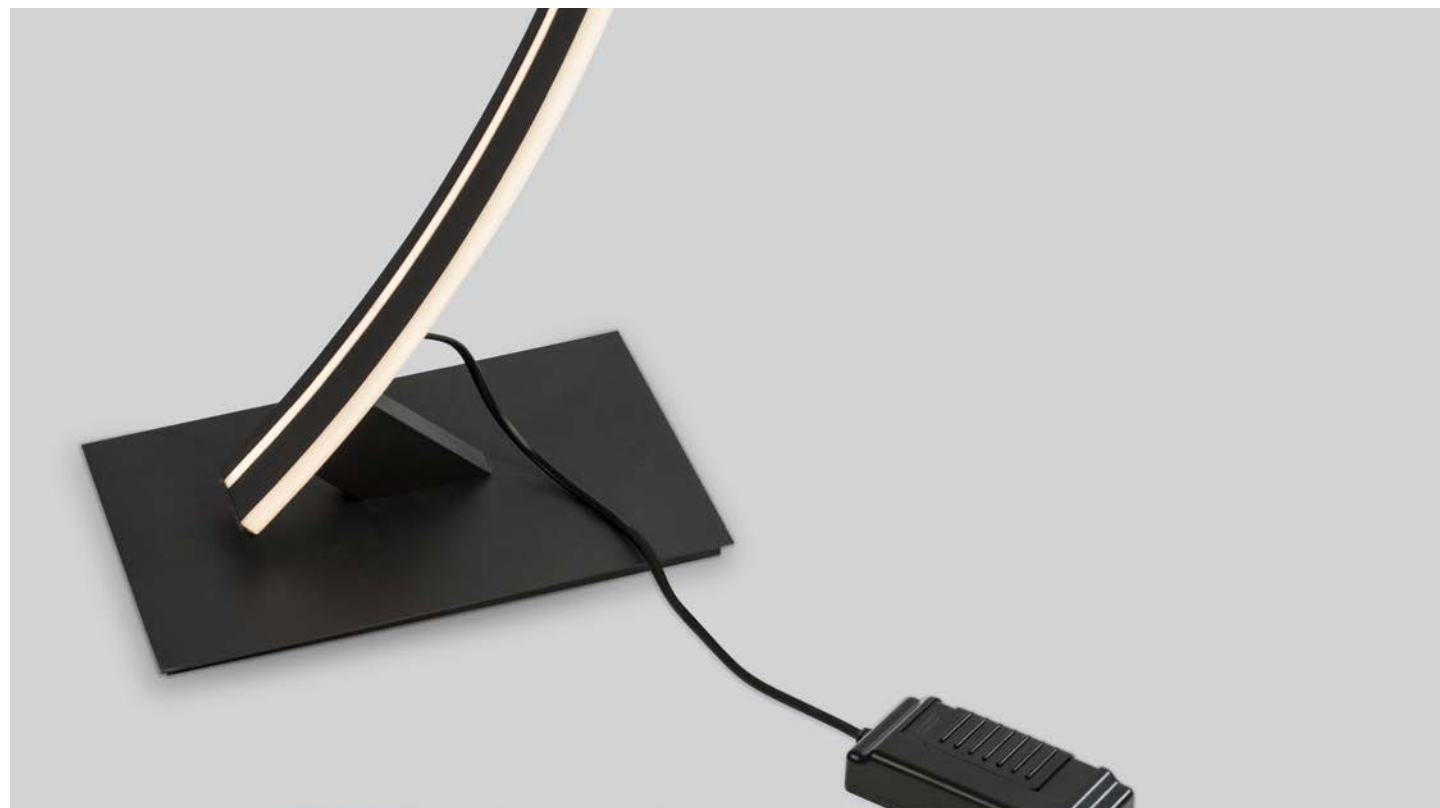

PREMIUM . 9348092

Dimmable
Sandy Black Aluminium
& Acrylic
LED 40 Watt 230 Volt
2120Lm 3000K IP20
Cable Length: 230 cm
L: 20 W: 56 H: 150 cm

PREMIUM . 9348074

Dimmable
Sandy White Aluminium
& Acrylic
LED 40 Watt 230 Volt
2120Lm 3000K IP20
Cable Length: 230 cm
L: 20 W: 56 H: 150 cm