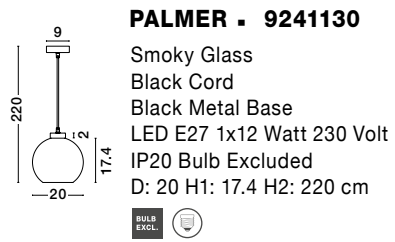

Double Layered Dark
Champagne Glass
Black Cord
Black Metal Base
LED E27 3x12 Watt 230 Volt
IP20 Bulb Excluded
D: 30 H: 185 cm

GL 92367401

VELOR - 9236730

Double Layered Dark
Champagne Glass
Black Cord
Black Metal Base
LED E27 1x12 Watt 230 Volt
IP20 Bulb Excluded
D: 18 H: 240 cm

GL 92367401

VELOR - 9236740

Double Layered Dark
Champagne Glass
Black Cord
Black Metal Base
LED E27 3x12 Watt 230 Volt
IP20 Bulb Excluded
L: 70 W: 18 H: 158 cm

GL 92411301

GL 92411301

PALMER - 9241140
 Smoky Glass
 Black Cord
 Black Metal Base
 LED E27 3x12 Watt 230 Volt
 IP20 Bulb Excluded
 D: 30 H: 145 cm

PALMER - 9241130
 Smoky Glass
 Black Cord
 Black Metal Base
 LED E27 1x12 Watt 230 Volt
 IP20 Bulb Excluded
 D: 20 H1: 17.4 H2: 220 cm

GL 92411301

PALMER - 9241150
 Smoky Glass
 Black Cord
 Black Metal Base
 LED E27 3x12 Watt 230 Volt
 IP20 Bulb Excluded
 L: 84 H: 17.4 H2: 145 cm