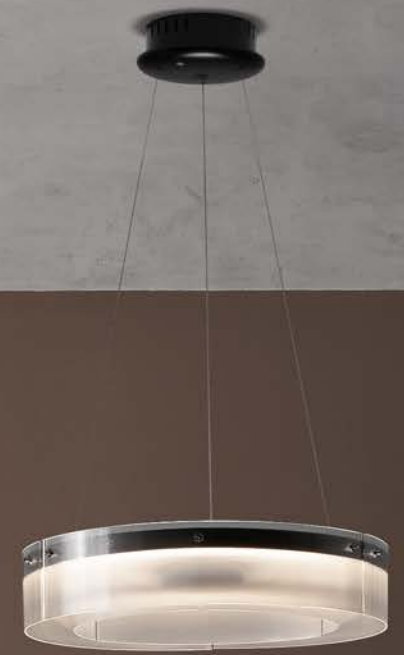

GL 96952612

Adjustable
Height

PAULINE - 9695263
 Triac Dimmable
 Sandy Black Aluminium
 & Clear Glass
 LED 55 Watt 230 Volt
 3517Lm 3000K IP20
 D: 85 H: 180 cm

GL 96952613

Adjustable
Height

PAULINE . 9695260
Triac Dimmable