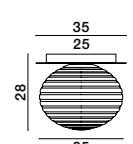

GL 90288462