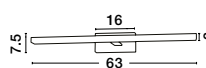

FLAT - 787012

White Aluminium & Acrylic
LED 18 Watt 230 Volt
1513Lm 3000K IP44
L: 63 W: 9 H: 7.5 cm