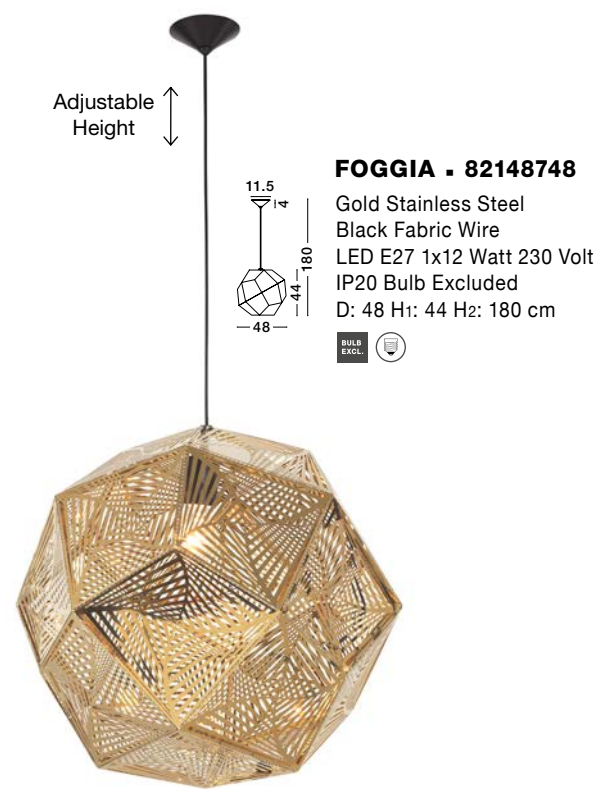

02

modern pendant metal

GALA - 9035976
 Matt Black & Gold Metal
 LED E14 14x5 Watt 230 Volt
 IP20 Bulb Excluded
 D: 90 H: 35.5 H: 80 cm

GALA - 9035975
 Matt Black & Gold Metal
 LED E14 2x5 Watt 230 Volt
 IP20 Bulb Excluded
 D: 18 W: 18.5 H: 35 cm

Adjustable
Height

FELIX - 9287916
Gold Aluminium
& Acrylic
LED G9 6x5 Watt 230 Volt
IP20 Bulb Excluded
D: 32 H: 35 H2: 120 cm

FELIX - 9287917
Gold Aluminium
& Acrylic
LED 20 Watt 220 - 240 Volt
1472Lm 3000K IP20
D: 18 W: 8.8 H: 50 cm