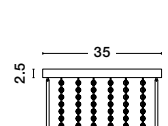

CR 9180891

ROSARNO - 9180891

Chrome Metal
Glass & K9 Crystal
LED G9 6x5 Watt 230 Volt
IP20 Bulb Excluded
D: 35 H: 18 cm

CR 91808921

CR 91808922

CR 91808923

NUNZIA - 9180892

Chrome Metal
Glass & K9 Crystal
LED G9 6x5 Watt 230 Volt
IP20 Bulb Excluded
D: 35 H: 27 cm