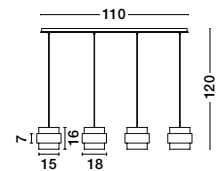

Adjustable
Height

SIANNA . 9236383

Smoky Glass
Brass Gold Metal
LED E27 4x12 Watt 230 Volt
IP20 Bulb Excluded
L: 110 W: 18 H: 120 cm

GL 92363821

GL 92363621

SIANNA - 9236400
 Smoky Glass
 Brass Gold Metal
 LED E27 1x12 Watt 230 Volt
 IP20 Bulb Excluded
 Cable Length: 165 cm
 D: 18 H: 47 cm