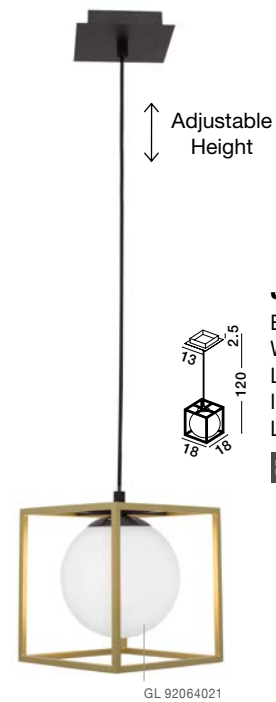

JULIET . 9206401

Brass & Black Metal
White Opal Glass
LED E14 1x5 Watt 230 Volt
IP20 Bulb Excluded
L: 18 W: 18 H: 120 cm