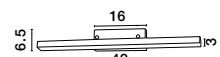

MODENA - 787003

Chrome Aluminium & Acrylic
LED 12 Watt 230 Volt
874Lm 3000K IP44
L: 49 W1: 3 W2: 7.5 H: 6.5 cm