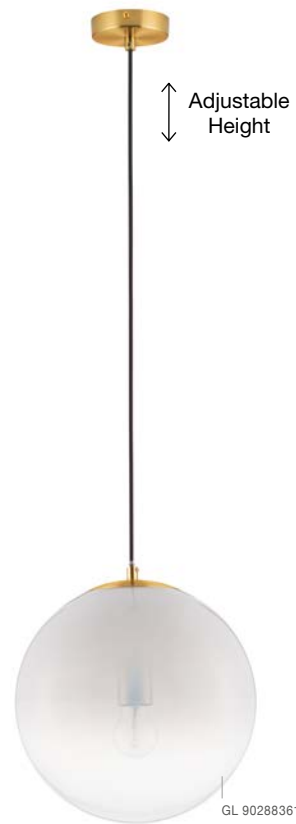

GL 90928211

GL 90288371

VITA - 9028837
 Brass Gold Metal
 & Gradient White Glass
 LED E27 1x12 Watt 230 Volt
 IP20 Bulb Excluded
 D: 20 H: 120 cm

GL 90288361

VITA - 9028836
 Brass Gold Metal
 & Gradient White Glass
 LED E27 1x12 Watt 230 Volt
 IP20 Bulb Excluded
 D: 30 H: 120 cm