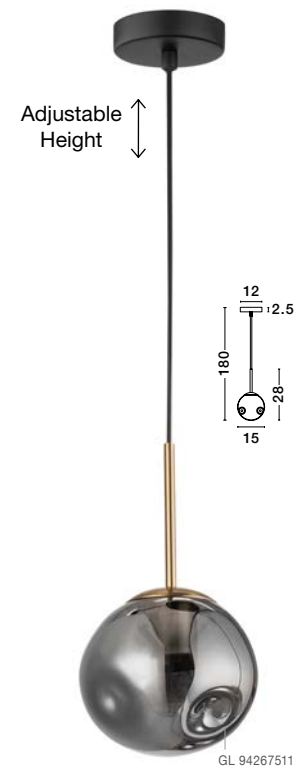

SPADA - 9426751

Gold Metal & Smoky Glass
 Black PVC Wire
 LED E27 1x12 Watt 230 Volt
 IP20 Bulb Excluded
 D: 15 H: 28 H_z: 180 cm

SPADA - 9426753

Gold Metal & Smoky Glass
 Black PVC Wire
 LED E27 3x12 Watt 230 Volt
 IP20 Bulb Excluded
 D: 40 H: 28 H_z: 180 cm