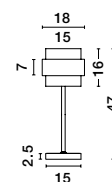

Adjustable
Height

SIANNA . 9236383

Smoky Glass
Brass Gold Metal
LED E27 4x12 Watt 230 Volt
IP20 Bulb Excluded
L: 110 W: 18 H: 120 cm

GL 92363821

GL 92363621

SIANNA - 9236400
 Smoky Glass
 Brass Gold Metal
 LED E27 1x12 Watt 230 Volt
 IP20 Bulb Excluded
 Cable Length: 165 cm
 D: 18 H: 47 cm