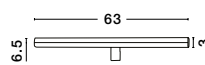

GLIM - 787015

Black Aluminium & Acrylic
LED 18 Watt 230 Volt
1922Lm 3000K IP44
L: 63 W: 6.5 H: 6.5 cm