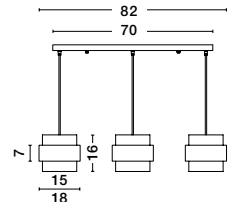

GL 92363621

SIANNA - 9236362

Smoky Glass
Brass Gold Metal
LED E27 1x12 Watt 230 Volt
IP20 Bulb Excluded
D: 18 H: 16 H₂: 220 cm

GL 92363621

SIANNA - 9236382

Smoky Glass
Brass Gold Metal
LED E27 3x12 Watt 230 Volt
IP20 Bulb Excluded
L: 82 W: 18 H: 140 cm