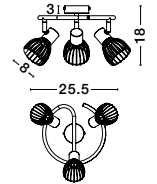

FIUMICINO - 770012
Matt Black Metal
LED E14 3x5 Watt 230 Volt
IP20 Bulb excluded
D: 25.5 H: 18 cm