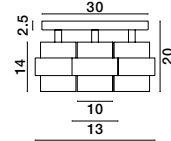

Adjustable
Height

SIANNA . 9236383

Smoky Glass
Brass Gold Metal
LED E27 4x12 Watt 230 Volt
IP20 Bulb Excluded
L: 110 W: 18 H: 120 cm

GL 92363821

GL 92363621

SIANNA - 9236400
 Smoky Glass
 Brass Gold Metal
 LED E27 1x12 Watt 230 Volt
 IP20 Bulb Excluded
 Cable Length: 165 cm
 D: 18 H: 47 cm