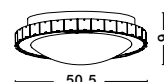

04
classic

PALERMO - 7311404

Chrome Metal
White Glass & K9 Crystal
LED E27 4x12 Watt 230 Volt
IP20 Bulb Excluded
D: 50.5 H: 100 cm

PALERMO - 7311403

Chrome Metal
White Glass & K9 Crystal
LED E27 4x12 Watt 230 Volt
IP20 Bulb Excluded
D: 50.5 H: 9 cm