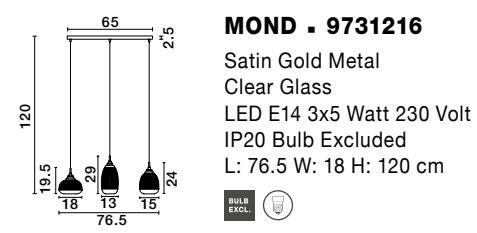

GL 97382001