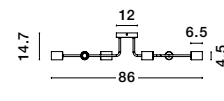

GRANSO - 9156306
Sandy Black Metal
LED E27 6x12 Watt 230 Volt
IP20 Bulb Excluded
L: 86 W: 31 H: 14.7 cm