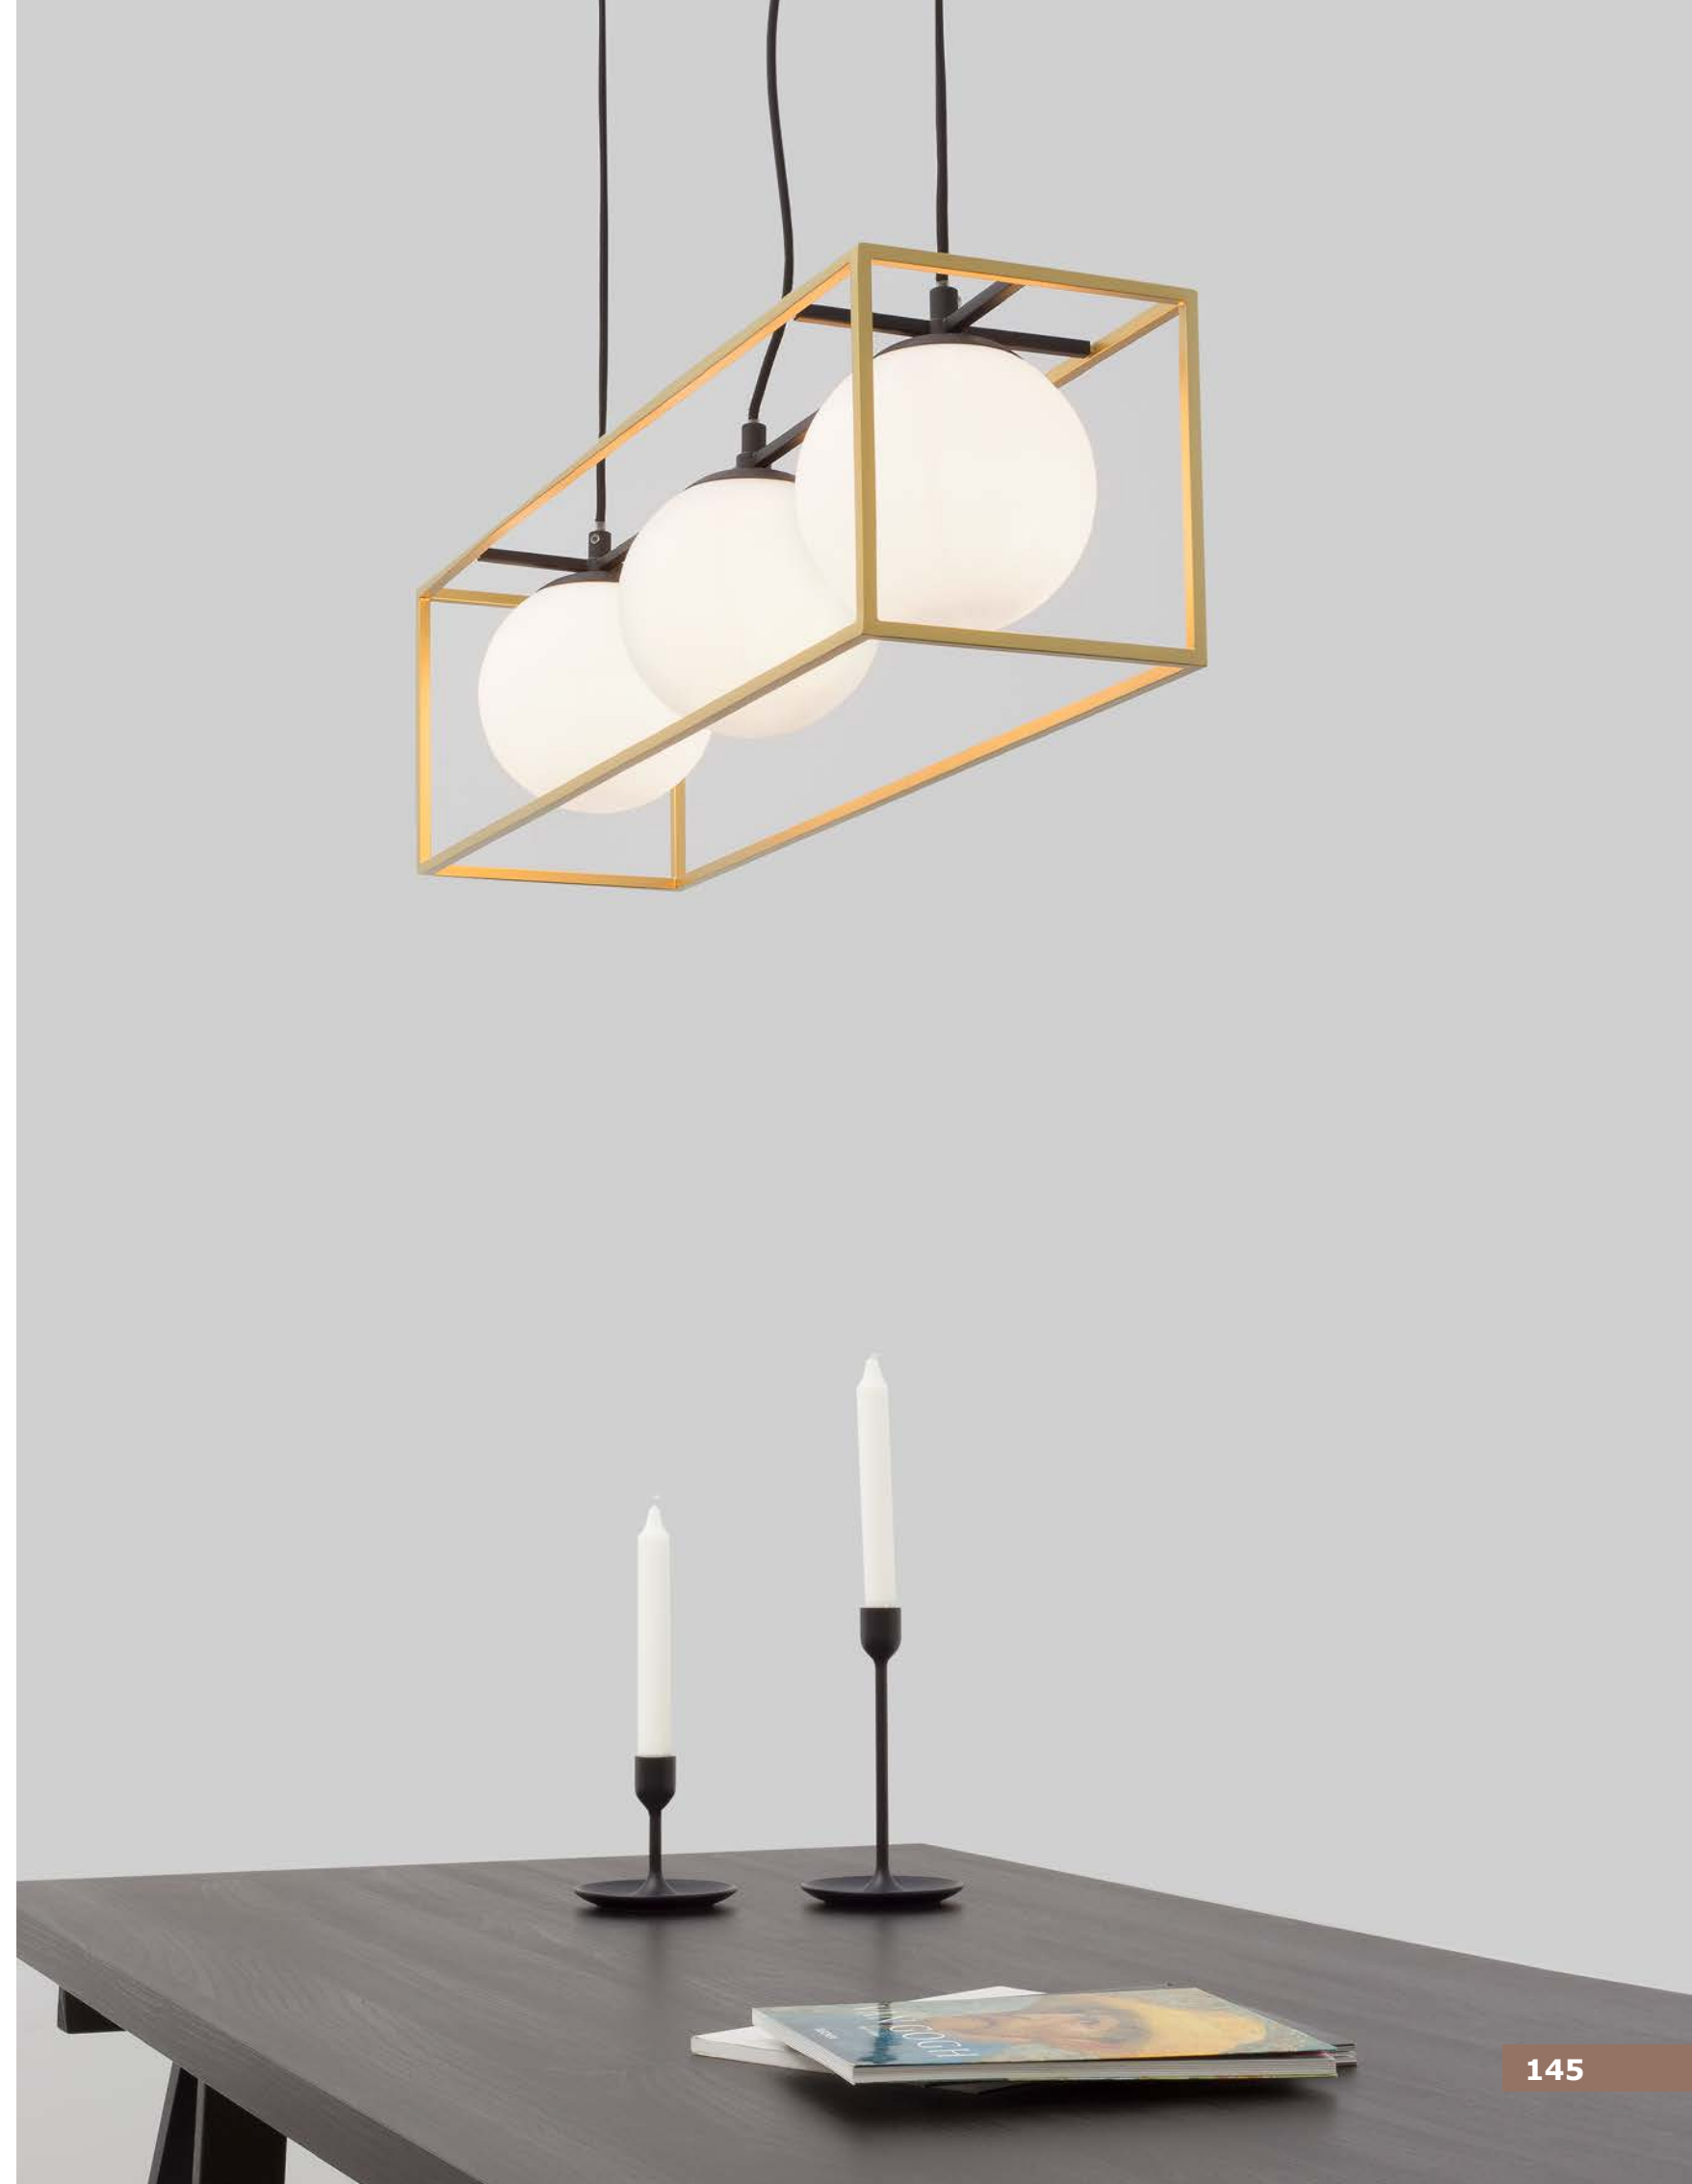

JULIET . 9206402

Brass & Black Metal
White Opal Glass
LED E14 3x12 Watt 230 Volt
IP20 Bulb Excluded
L: 70 W: 18 H: 120 cm

JULIET . 9206401

Brass & Black Metal
White Opal Glass
LED E14 1x5 Watt 230 Volt
IP20 Bulb Excluded
L: 18 W: 18 H: 120 cm

JULIET . 9206403

Brass & Black Metal
White Opal Glass
LED E14 4x12 Watt 230 Volt
IP20 Bulb Excluded
L: 45 W: 45 H: 20 cm

JULIET . 9206404

Brass & Black Metal
White Opal Glass
LED E14 1x5 Watt 230 Volt
IP20 Bulb Excluded
L: 18.5 W: 18.5 H: 20 cm