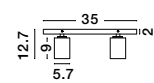

TOD - 9012301
Sandy White Aluminium
LED GU10 3x10 Watt 220-240 Volt
IP20 Bulb Excluded
L: 55 W: 6 H: 12.7 cm