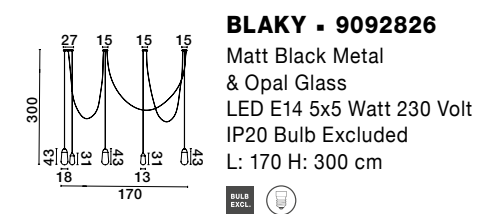

BLAKY - 9092826
Matt Black Metal
& Opal Glass
LED E14 5x5 Watt 230 Volt
IP20 Bulb Excluded
L: 170 H: 300 cm