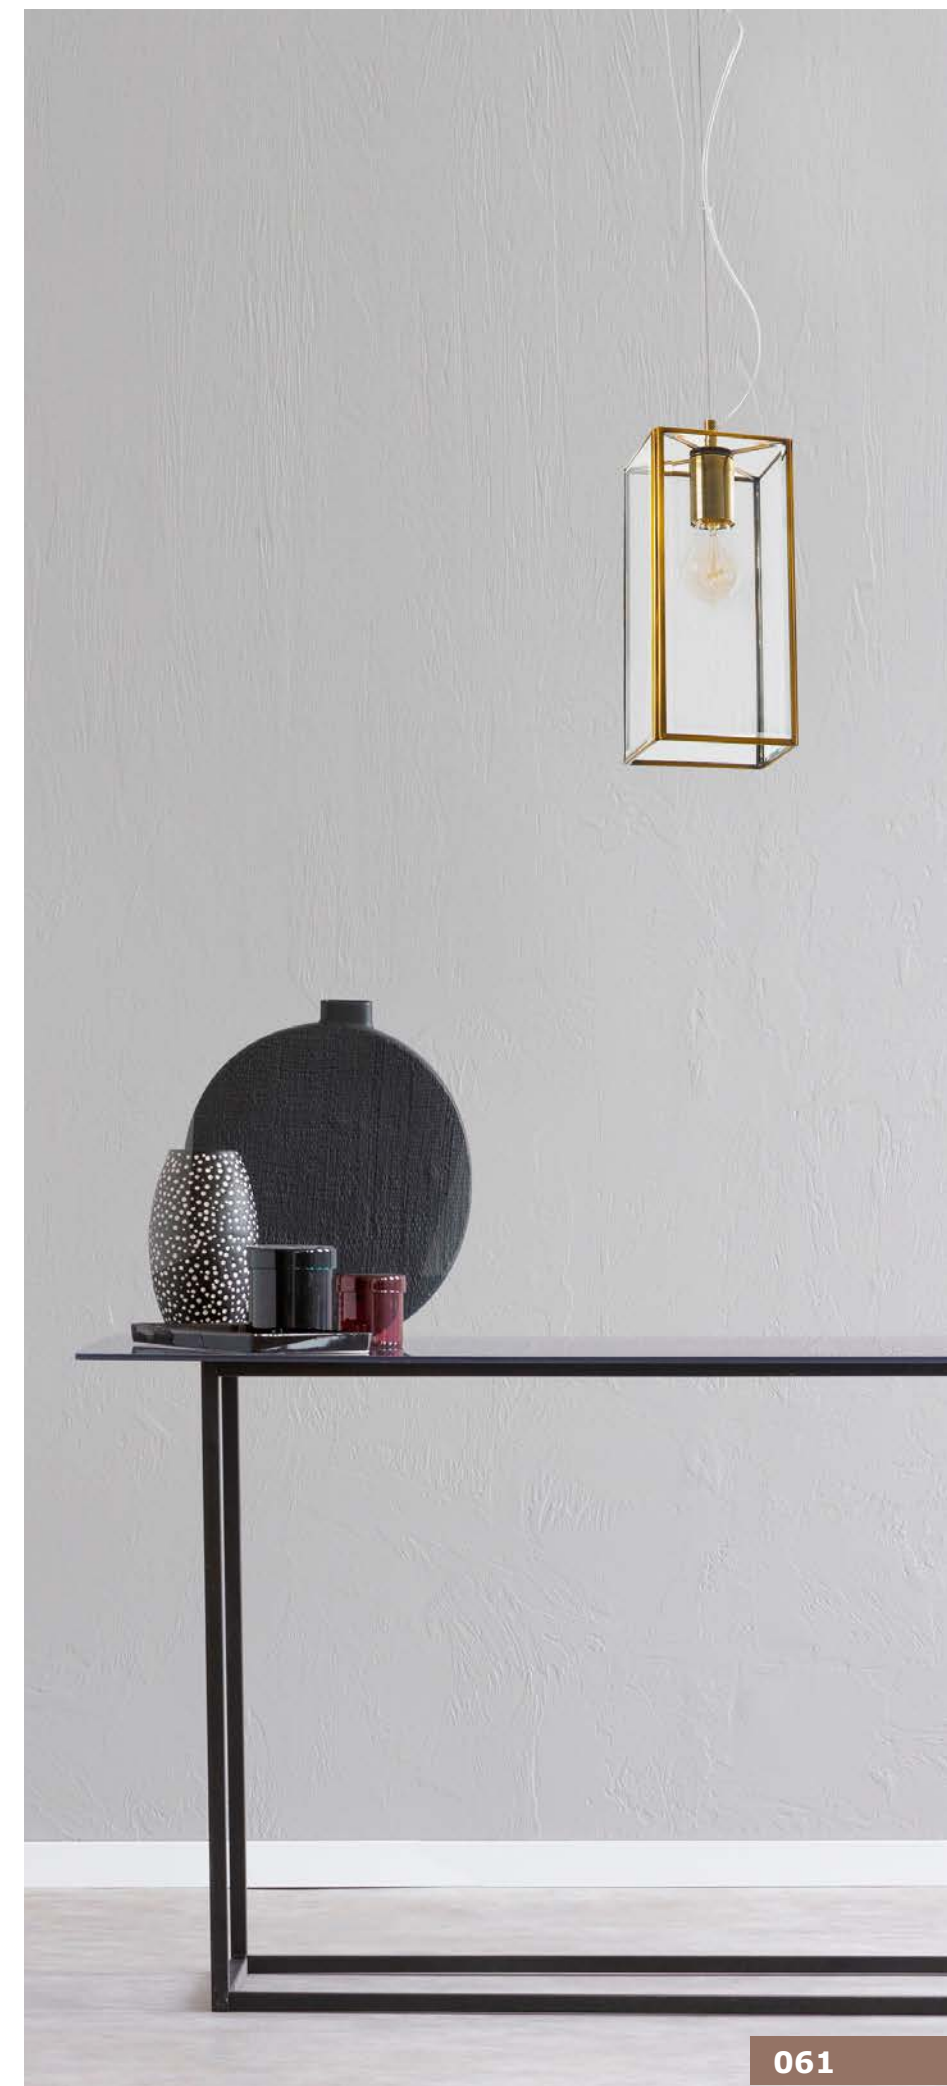

GL 90060441

GL 94267311

GL 94267321

GL 94267331

PRISMA - 9426731

Gold Metal & Clear Glass
LED E27 1x12 Watt 230 Volt
IP20 Bulb Excluded
D: 23 H1: 35 H2: 122 cm

PRISMA - 9426732

Gold Metal & Clear Glass
LED E27 1x12 Watt 230 Volt
IP20 Bulb Excluded
D: 17 H1: 40 H2: 120 cm