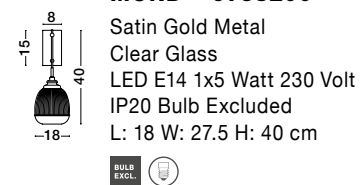

GL 97382121

GL 97382101

GL 97382111

GL 97382111

GL 97382121

GL 97382101

GL 97382001