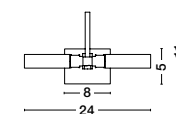

GL 6022011

POLO - 602201

Opal Glass & Satin Nickel
LED E14 3x5 Watt 230 Volt
IP44 Bulb Excluded
L: 50 W: 4 H: 8 cm

IP44

DRITTO - 71606601

Opal Glass
Chrome Aluminium
LED G9 2x5 Watt 230 Volt
IP44 Bulb Excluded
L: 24 W: 13 H: 11 cm