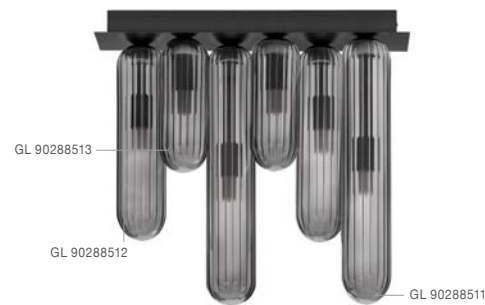

GL 90288513

GL 90288512

GL 90288511

GUSTAVE - 9028852

Light Smoky Grey Glass
& Matt Black Metal
LED G9 7x5 Watt 230 Volt
IP20 Bulb Excluded
D: 23 W: 23 H: 35.5 cm

GL 90288513

GL 90288512

GL 90288511