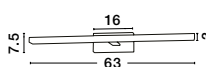

FLAT - 787011

Black Aluminium & Acrylic
LED 18 Watt 230 Volt
1513Lm 3000K IP44
L: 63 W: 9 H: 7.5 cm