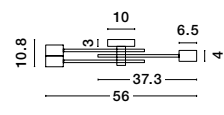

FIUMICINO - 770011
 Matt Black Metal
 LED E14 2x5 Watt 230 Volt
 IP20 Bulb excluded
 L: 25.5 W: 8 H: 18 cm

FIUMICINO - 770012
 Matt Black Metal
 LED E14 3x5 Watt 230 Volt
 IP20 Bulb excluded
 D: 25.5 H: 18 cm