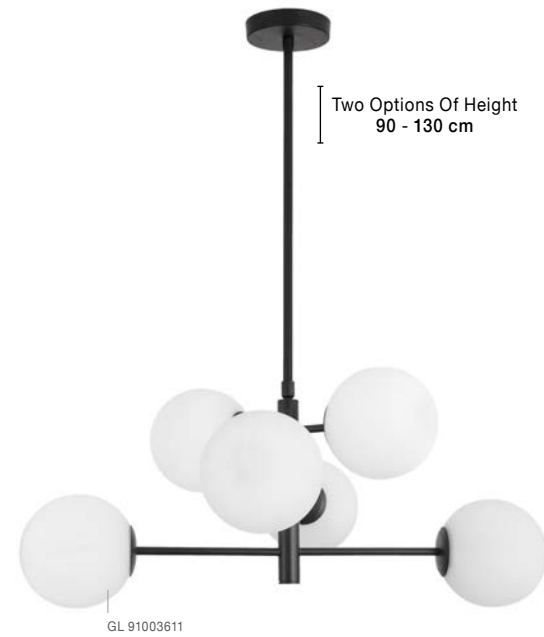

BULB EXCL.

IMPERO - 9100441

White Frosted Glass
Black Metal
LED G9 4x5 Watt 230 Volt
IP20 Bulb Excluded
L: 100 W: 15 H: 120 cm

IMPERO - 9190421

White Frosted Glass
Black Metal
LED G9 2x5 Watt 230 Volt
IP20 Bulb Excluded
L: 35 W: 19 H: 33 cm

IMPERO - 9100361

White Frosted Glass
Black Metal
LED E14 6x5 Watt 230 Volt
IP20 Bulb Excluded
D: 70 H1: 31 H2: 120 cm

GL 99196041

JOLINE - 9919602
 Sandy Black Metal & Aluminium
 White Opal Glass
 LED 16 Watt 240 Volt
 1030Lm 3200K IP20
 L: 35 W: 12.5 H: 115 cm