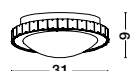

PALERMO - 7311401

Chrome Metal
White Glass & K9 Crystal
LED E27 2x12 Watt 230 Volt
IP20 Bulb Excluded
D: 31 H: 9 cm