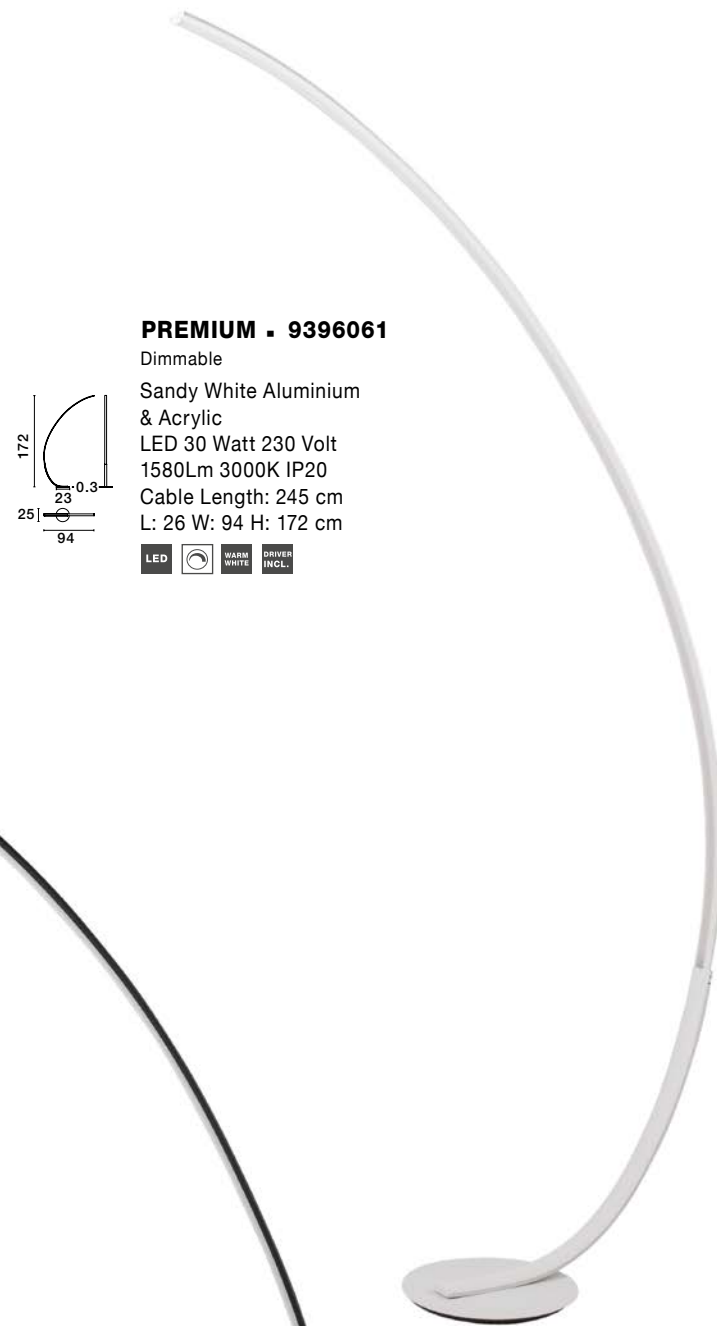

ZESIRO - 9086022
 Dimmable
 SandY Black Aluminium
 & Acrylic
 Switch On/Off
 LED 12 Watt 220 - 240 Volt
 800Lm 3000K IP20
 Cable Length: 150 cm
 L: 17 W: 17 H: 42 cm

ZESIRO - 9086011
 Dimmable
 Sandy Black Aluminium
 & Acrylic
 Switch On/Off
 LED 28 Watt 220 - 240 Volt
 1950Lm 3000K IP20
 L: 19 W: 19 H: 122 cm