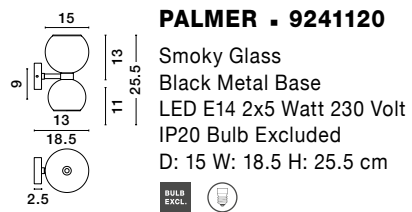

PALMER - 9241120
Smoky Glass
Black Metal Base
LED E14 2x5 Watt 230 Volt
IP20 Bulb Excluded
D: 15 W: 18.5 H: 25.5 cm