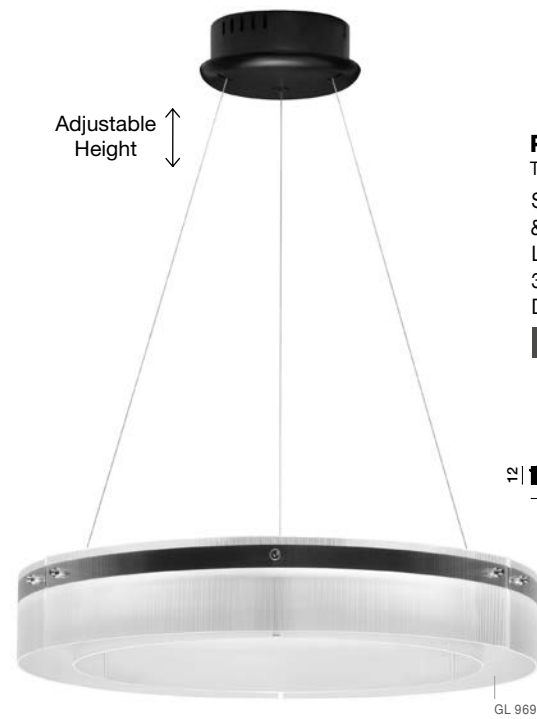

08 FANS
p. 376

01

modern pendant glass

PAULINE - 9695261
 Triac Dimmable
 Sandy Black Aluminium
 & Clear Glass
 LED 37 Watt 230 Volt
 2646Lm 3000K IP20
 D: 55 H: 180 cm

GL 96952611

PAULINE - 9695262
 Triac Dimmable
 Sandy Black Aluminium
 & Clear Glass
 LED 50 Watt 230 Volt
 3143Lm 3000K IP20
 D: 70 H: 180 cm

GL 96952612

Adjustable
Height

PAULINE - 9695263
 Triac Dimmable
 Sandy Black Aluminium
 & Clear Glass
 LED 55 Watt 230 Volt
 3517Lm 3000K IP20
 D: 85 H: 180 cm

GL 96952613

Adjustable
Height

PAULINE . 9695260
Triac Dimmable