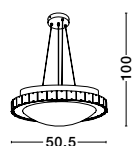

04
classic

PALERMO - 7311404

Chrome Metal
White Glass & K9 Crystal
LED E27 4x12 Watt 230 Volt
IP20 Bulb Excluded
D: 50.5 H: 100 cm

PALERMO - 7311403

Chrome Metal
White Glass & K9 Crystal
LED E27 4x12 Watt 230 Volt
IP20 Bulb Excluded
D: 50.5 H: 9 cm