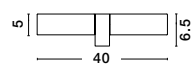

BULB EXCL.

POLO - 6310541
 White Opal Glass Chrome
 Aluminium
 LED E14 2x5 Watt 230 Volt
 Bulb Excluded IP44
 L: 40 W: 6.5 H: 5 cm

BULB EXCL.

CORB - 9953202
 Sandy Black Aluminium & Opal Glass
 LED E14 2x5 Watt 230 Volt
 IP44 Bulb Excluded
 L: 40 W: 6.5 H: 5 cm