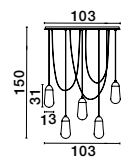

GL 90928241

Adjustable Height

BLAKY . 9092825
 Matt Black Metal & Opal Glass
 LED E14 2x5 Watt 230 Volt
 IP20 Bulb Excluded
 L: 25.2 W: 13 H: 150 cm

GL 90928242

Adjustable Height

BLAKY . 9092827
 Matt Black Metal & Opal Glass
 LED E14 5x5 Watt 230 Volt
 IP20 Bulb Excluded
 L: 103 W: 13 H: 150 cm