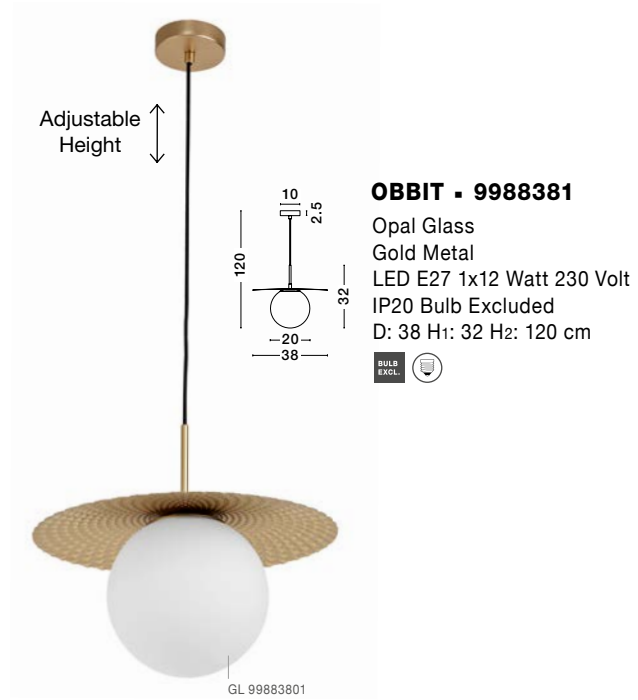

OBITAR - 9988170
 Opal Glass
 Brass Gold Metal
 LED G9 1x5 Watt 230 Volt
 IP20 Bulb Excluded
 L: 20 W: 15 H: 47.6 H₂: 120 cm

JULIET . 9206402

Brass & Black Metal
White Opal Glass
LED E14 3x12 Watt 230 Volt
IP20 Bulb Excluded
L: 70 W: 18 H: 120 cm

JULIET . 9206401

Brass & Black Metal
White Opal Glass
LED E14 1x5 Watt 230 Volt
IP20 Bulb Excluded
L: 18 W: 18 H: 120 cm

JULIET . 9206403

Brass & Black Metal
White Opal Glass
LED E14 4x12 Watt 230 Volt
IP20 Bulb Excluded
L: 45 W: 45 H: 20 cm

JULIET . 9206404

Brass & Black Metal
White Opal Glass
LED E14 1x5 Watt 230 Volt
IP20 Bulb Excluded
L: 18.5 W: 18.5 H: 20 cm

GRUS . 9191251

Brass Metal
Opal Glass
LED E27 1x12 Watt 230 Volt
IP20 Bulb Excluded
D: 25 H1: 56 H2: 120 cm