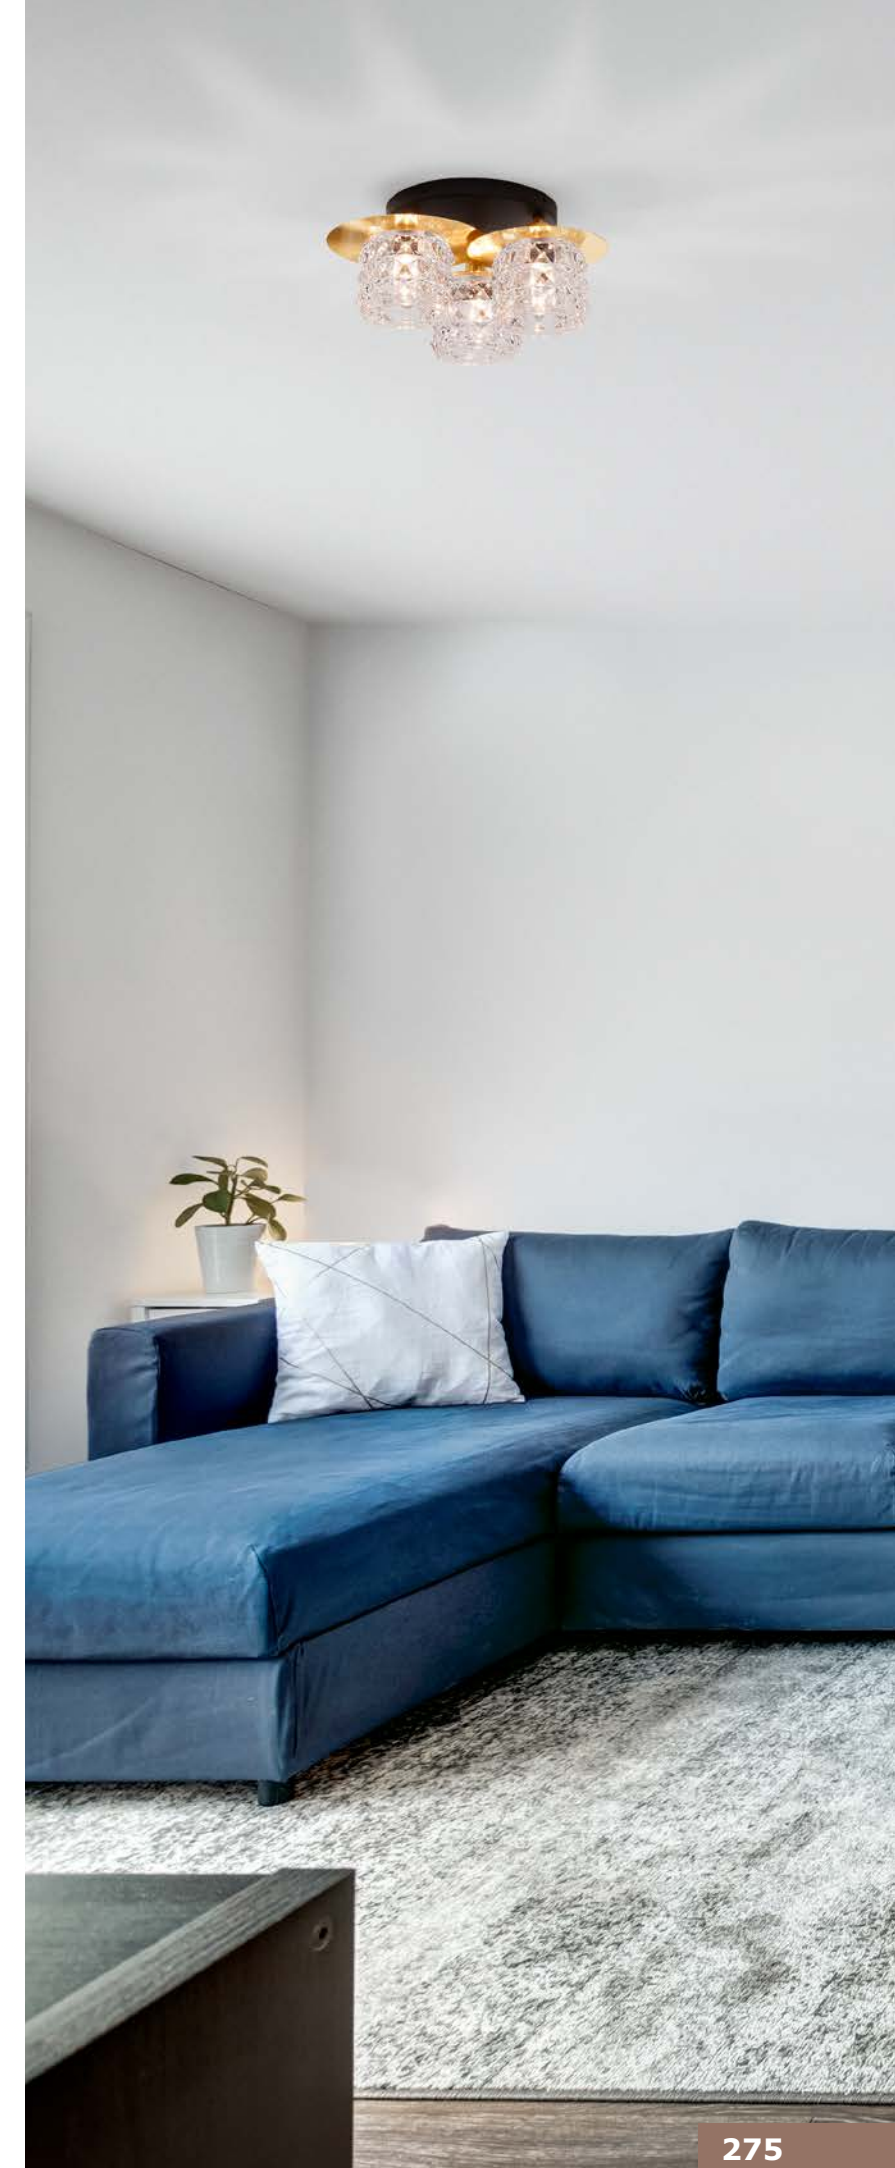

CR 9180891

ROSARNO - 9180891

Chrome Metal
Glass & K9 Crystal
LED G9 6x5 Watt 230 Volt
IP20 Bulb Excluded
D: 35 H: 18 cm

CR 91808921

CR 91808922

CR 91808923

NUNZIA - 9180892

Chrome Metal
Glass & K9 Crystal
LED G9 6x5 Watt 230 Volt
IP20 Bulb Excluded
D: 35 H: 27 cm