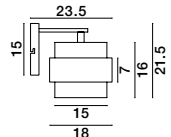

SIANNA - 9236385

Smoky Glass
Brass Gold Metal
LED E27 1x12 Watt 230 Volt
IP20 Bulb Excluded
D: 18 W: 23.5 H: 21.5 cm

Adjustable Height

SIANNA - 9236372

Smoky Glass
Brass Gold Metal
LED E27 3x12 Watt 230 Volt
IP20 Bulb Excluded
D: 45 H: 170 cm