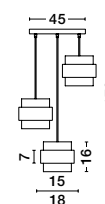

GL 92363621

SIANNA - 9236385

Smoky Glass
Brass Gold Metal
LED E27 1x12 Watt 230 Volt
IP20 Bulb Excluded
D: 18 W: 23.5 H: 21.5 cm

Adjustable Height

SIANNA - 9236372

Smoky Glass
Brass Gold Metal
LED E27 3x12 Watt 230 Volt
IP20 Bulb Excluded
D: 45 H: 170 cm