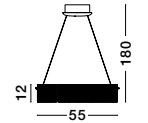

PAULINE - 9695261
Triac Dimmable
Sandy Black Aluminium
& Clear Glass
LED 37 Watt 230 Volt
2646Lm 3000K IP20
D: 55 H: 180 cm