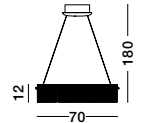

GL 96952612

Adjustable
Height

PAULINE - 9695263
 Triac Dimmable
 Sandy Black Aluminium
 & Clear Glass
 LED 55 Watt 230 Volt
 3517Lm 3000K IP20
 D: 85 H: 180 cm

GL 96952613

Adjustable
Height

PAULINE . 9695260
Triac Dimmable