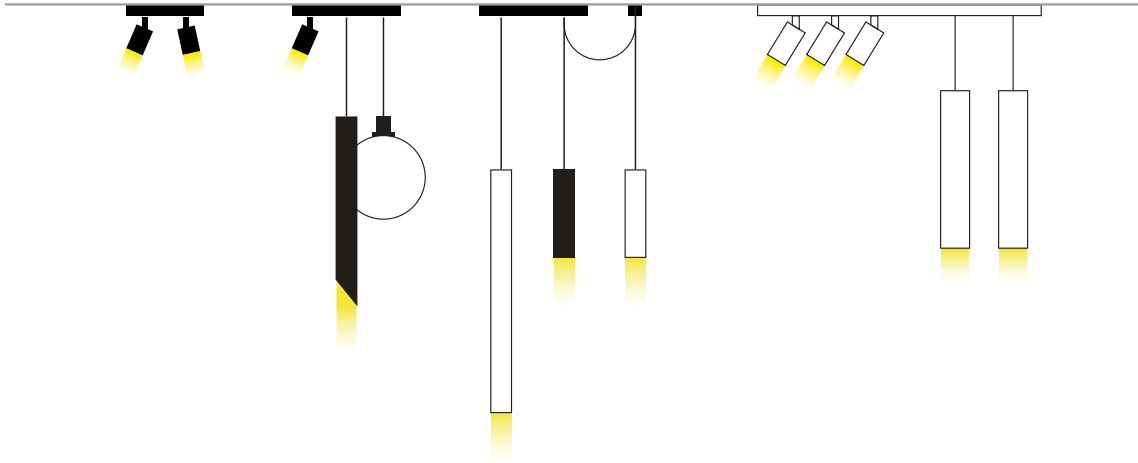

BASES APPARENTES / OPBOUWBASISSEN / SOCKEL (DRIVER INCL.)*

Carré / Vierkant / Viereckig

				W	mA CC			Stock	€
①	2x	TLC220XBQDSS	TLC220XWQDSS	2x 10W	1000 mA	X: 320 Y: 160 Z: 35	1/10		116,55 €
②	4x	TLC440XBQDSS	TLC440XWQDSS	4x 10W	2000 mA	X: 320 Y: 160 Z: 35	1/10		197 €