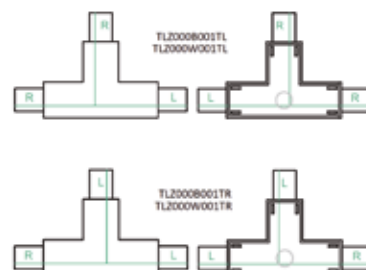

CONNECTEUR T CONNECTOR T KONNEKTOR T

●	connecteur T (gauche-gauche) T-connector (links-links) T-Konnektor (links-links)	TLZ000B001TL	90 mm	62 mm	ABS	1/25	37,60 €
○	connecteur T (gauche-gauche) T-connector (links-links) T-Konnektor (links-links)	TLZ000W001TL	90 mm	62 mm	ABS	1/25	37,60 €
●	connecteur T (gauche-droite) T-connector (links-rechts) T-Konnektor (links-rechts)	TLZ000B002TL	90 mm	62 mm	ABS	1/25	37,60 €
○	connecteur T (gauche-droite) T-connector (links-rechts) T-Konnektor (links-rechts)	TLZ000W002TL	90 mm	62 mm	ABS	1/25	37,60 €
●	connecteur T (droite-gauche) T-connector (rechts-links) T-Konnektor (rechts-links)	TLZ000B001TR	90 mm	62 mm	ABS	1/25	37,60 €
○	connecteur T (droite-gauche) T-connector (rechts-links) T-Konnektor (rechts-links)	TLZ000W001TR	90 mm	62 mm	ABS	1/25	37,60 €
●	connecteur T (droite-droite) T-connector (rechts-rechts) T-Konnektor (rechts-rechts)	TLZ000B002TR	90 mm	62 mm	ABS	1/25	37,60 €
○	connecteur T (droite-droite) T-connector (rechts-rechts) T-Konnektor (rechts-rechts)	TLZ000W002TR	90 mm	62 mm	ABS	1/25	37,60 €

CHOIX DE CONNECTEUR KIES DE JUISTE CONNECTOR WAHL DES KONNEKTORS