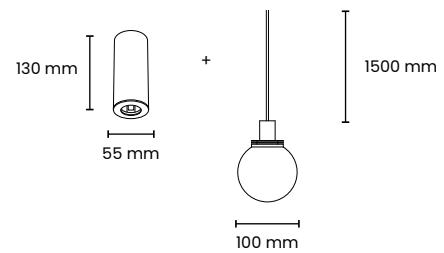

2700 K	3000 K	⚡	📦	Stock	📈	€
RAL 9005	●	ABOL10DP00VB	ABOL10DP01VB	360°	1/10	●	G	190 €
RAL 9003	○	ABOL10DP00VW	ABOL10DP01VW	360°	1/10	●	G	190 €