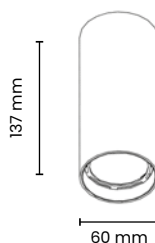

DOWNLIGHTS LED APPARENTS / OPBOUWDOWNLIGHTS / AUFBAU LED-DOWNLIGHTS

Couleurs / Kleuren / Farbe	● ○
mA	500 mA
Driver incl. / Treiber inkl.	Phase Dim.
Ultimate lm	750 lm
Puissance / Vermogen / Leistung	9 W

		2700 K	3000 K			Stock		€
RAL 9005	●	TLC910WB34S0	TLC910WB34S1	34°	1/20	●	F	135,45 €
RAL 9003	○	TLC910WW34S0	TLC910WW34S1	34°	1/20	●	F	135,45 €

Couleurs / Kleuren / Farbe	● ○
mA	500 mA
Driver incl. / Treiber inkl.	Phase Dim.
Ultimate lm	1250 lm
Puissance / Vermogen / Leistung	12 W

		2700 K	3000 K			Stock		€
RAL 9005	●	TLC912WB34S0	TLC912WB34S1	34°	1/20	●	E	141,75 €
RAL 9003	○	TLC912WW34S0	TLC912WW34S1	34°	1/20	●	E	141,75 €

Anneau de finition / Afwerkingsring / Abschlussringe

		Code	∅		Stock	€
RAL 9005	●	TLC600XB00SR	60	1	●	7,35 €
RAL 9003	○	TLC600XW00SR	60	1	●	7,35 €
RAL 9012	●	TLC600XG00SR	60	1	●	7,35 €
-		TLC600XT00SR	60	1	●	10,50 €

Nid d'abeille / Honingraat / Waben

		Code	∅		Stock	€
-		TLC600XX00SH	60	1	●	7,35 €