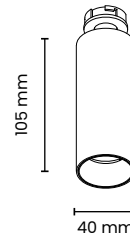

Couleurs / Kleuren / Farbe	● ○ ●
mA	500 mA
Ultimate lm	750 lm
Puissance / Vermogen / Leistung	9 W
ø	40 ou/of/oder 60