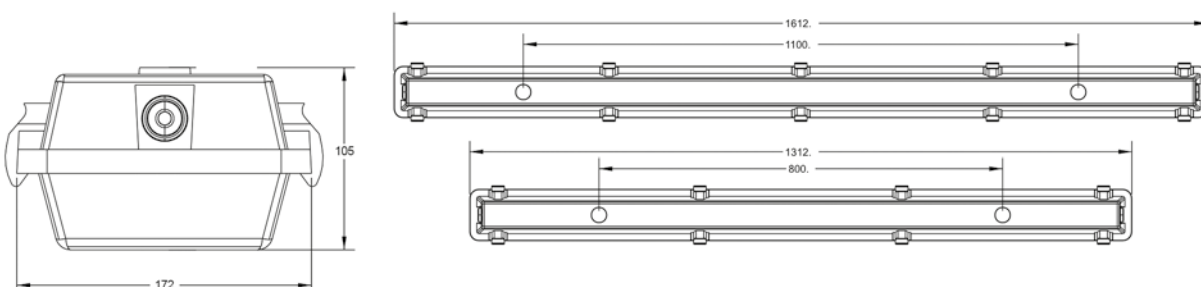

FIJI+ AGGRESSIVE APPLICATION MOTION SENSOR

Code	W	Ult. Lm	lm/w	L	I/B	H	Mat.	Spéc. / Kenm. / Spez.	Stock	€	
TFAI502HFT24MO	63 W	8980 Lm	140	1612 mm	172 mm	105 mm	GRP + PMMA	Câblage traversant Doorvoerbedrading Durchverdrahtung	1/60	D	254 €