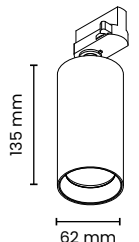

TRACKLIGHT SPOTS

NAULA

Couleurs / Kleuren / Farbe ● ○

A combiner avec un rail / Te combineren met een rail / Mit einer Schiene zu kombinieren

W	t°	RAL 9005 ●	RAL 9003 ○	lm			€
12W	2700 K	TLC112WB36Z0	TLC112WW36Z0	800 lm	1/20	G	95 €
12W	3000 K	TLC112WB36Z1	TLC112WW36Z1	850 lm	1/20	G	95 €
12W	4000 K	TLC112WB36Z2	TLC112WW36Z2	900 lm	1/20	G	95 €
W	t°	RAL 9005 ●	RAL 9003 ○	lm			€
18W	2700 K	TLC120WB32Z0	TLC120WW32Z0	1400 lm	1/10	F	143 €
18W	3000 K	TLC120WB32Z1	TLC120WW32Z1	1500 lm	1/10	F	143 €
18W	4000 K	TLC120WB32Z2	TLC120WW32Z2	1600 lm	1/10	F	143 €
W	t°	RAL 9005 ●	RAL 9003 ○	lm			€
24W	2700 K	TLC130WB32Z0	TLC130WW32Z0	2200 lm	1/10	F	170 €
24W	3000 K	TLC130WB32Z1	TLC130WW32Z1	2300 lm	1/10	F	170 €
24W	4000 K	TLC130WB32Z2	TLC130WW32Z2	2400 lm	1/10	F	170 €

ANNEAU DE FINITION / AFWERKINGSRING / ABSCHLUSSRING

Ø 60 / 87 mm

	ø60	ø87		€
RAL 9005 ●	TLC600XB00SR	TLC870XB00SR	1/100	7,35 €
RAL 9003 ○	TLC600XW00SR	TLC870XW00SR	1/100	7,35 €
RAL 9012 ●	TLC600XG00SR	TLC870XG00SR	1/100	7,35 €

Nid d'abeille / Honingraat / Waben

Ø 60 / 87 mm

ø	Code		€
60	TLC600XX00SH	1/100	
87	TLC870XX00SH	1/100	

NAULA ADJUSTABLE

ANGLE AJUSTABLE DE 10° À 48° / VERSTELBARE STRALINGSHOEK 10°- 48° / EINSTELLBAR VON 10° BIS 48°

W	t°	RAL 9005 ●	RAL 9003 ○	lm			€
13	2700 K	TLC113WBHAZ0	TLC113WWHAZ0	380 - 520 lm	1/20	Y	129 €
13	3000 K	TLC113WBHAZ1	TLC113WWHAZ1	440 - 580 lm	1/20	Y	129 €