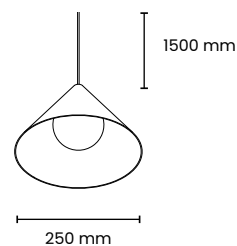

SUSPENSIONS LED / LED-PENDELARMATUREN / PENDEL LED

Suspension avec diffuseur métal /
pendelarmatuur met metalen kap /
Gependelt mit Metall-Difusor

Couleurs / Kleuren / Farbe	● ● ○ ●
mA	500 mA
Ultimate lm	500 lm
Puissance / Vermogen / Leistung	10 W

		2700 K	3000 K	4	Stock	€
RAL 9005	● ● ○ ●	TLC710WB25S0	TLC710WB25S1	34°	1/4	189 €
RAL 9003	○ ● ○ ●	TLC710WW25S0	TLC710WW25S1	34°	1/4	189 €

Suspension avec diffuseur boule en verre /
pendelarmatuur met glazen bol
Gependelt mit Glaskugel

Couleurs / Kleuren / Farbe	● ○
mA	500 mA
Ultimate lm	800 lm
Puissance / Vermogen / Leistung	10 W

		2700 K	3000 K	4	Stock	€
RAL 9005	● ○	TLC710WB25S2	TLC710WB25S3	360°	1/10	123,90 €
RAL 9003	○ ○	TLC710WW25S2	TLC710WW25S3	360°	1/10	123,90 €

VIDEO