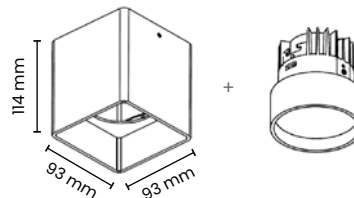

KUANA IP54

Couleurs / Kleuren / Farben	● ○ ●
Driver incl. / Treiber inkl.	Phase Dim
Ultimate lm	1000 lm
Puissance / Vermogen / Leistung	9 W