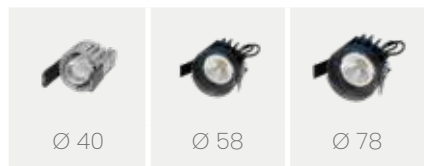

KHEO

Les composants De componenten Die Komponenten

Semi-encasté / Half-inbouw / Halbeinbau