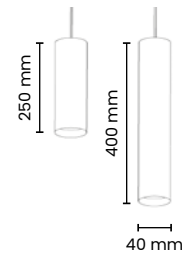

Couleurs / Kleuren / Farbe	● ○ ●
mA	500 mA
Ultimate lm	750 lm
Puissance / Vermogen / Leistung	9 W
Longueur / Lengte / Länge	250 / 400 mm