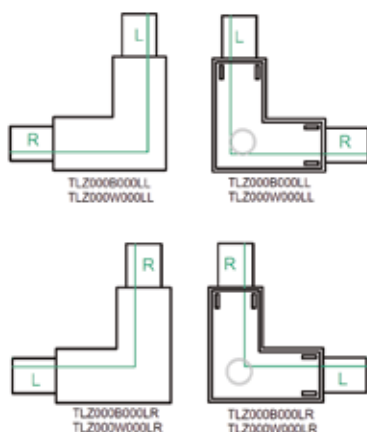

CONNECTEUR T CONNECTOR T KONNEKTOR T

●	connecteur T (gauche-gauche) T-connector (links-links) T-Konnektor (links-links)	TLZ000B001TL	90 mm	62 mm	ABS	1/25	37,60 €
○	connecteur T (gauche-gauche) T-connector (links-links) T-Konnektor (links-links)	TLZ000W001TL	90 mm	62 mm	ABS	1/25	37,60 €
●	connecteur T (gauche-droite) T-connector (links-rechts) T-Konnektor (links-rechts)	TLZ000B002TL	90 mm	62 mm	ABS	1/25	37,60 €
○	connecteur T (gauche-droite) T-connector (links-rechts) T-Konnektor (links-rechts)	TLZ000W002TL	90 mm	62 mm	ABS	1/25	37,60 €
●	connecteur T (droite-gauche) T-connector (rechts-links) T-Konnektor (rechts-links)	TLZ000B001TR	90 mm	62 mm	ABS	1/25	37,60 €
○	connecteur T (droite-gauche) T-connector (rechts-links) T-Konnektor (rechts-links)	TLZ000W001TR	90 mm	62 mm	ABS	1/25	37,60 €
●	connecteur T (droite-droite) T-connector (rechts-rechts) T-Konnektor (rechts-rechts)	TLZ000B002TR	90 mm	62 mm	ABS	1/25	37,60 €
○	connecteur T (droite-droite) T-connector (rechts-rechts) T-Konnektor (rechts-rechts)	TLZ000W002TR	90 mm	62 mm	ABS	1/25	37,60 €

CHOIX DE CONNECTEUR KIES DE JUISTE CONNECTOR WAHL DES KONNEKTORS