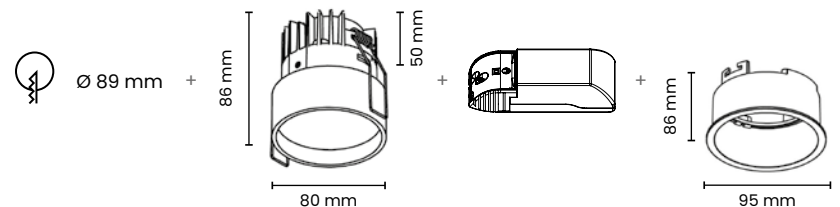

2700 K	3000 K	mA	Stock	€
RAL 9005 ●	AKUA09DE800B	AKUA09DE801B	500 mA	1	80 €
RAL 9003 ○	AKUA09DE800W	AKUA09DE801W	500 mA	1	80 €
RAL 1035 ●	AKUA09DE800C	AKUA09DE801C	500 mA	1	80 €