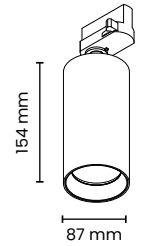

Couleurs / Kleuren / Farbe ● ○

A combiner avec un rail / Te combineren met een rail / Mit einer Schiene zu kombinieren

W	t°	RAL 9005 ●	RAL 9003 ○	lm			€
12W	2700 K	TLC112WB36Z0	TLC112WW36Z0	800 lm	1/20	G	95 €
12W	3000 K	TLC112WB36Z1	TLC112WW36Z1	850 lm	1/20	G	95 €
12W	4000 K	TLC112WB36Z2	TLC112WW36Z2	900 lm	1/20	G	95 €
W	t°	RAL 9005 ●	RAL 9003 ○	lm			€
18W	2700 K	TLC120WB32Z0	TLC120WW32Z0	1400 lm	1/10	F	143 €
18W	3000 K	TLC120WB32Z1	TLC120WW32Z1	1500 lm	1/10	F	143 €
18W	4000 K	TLC120WB32Z2	TLC120WW32Z2	1600 lm	1/10	F	143 €
W	t°	RAL 9005 ●	RAL 9003 ○	lm			€
24W	2700 K	TLC130WB32Z0	TLC130WW32Z0	2200 lm	1/10	F	170 €
24W	3000 K	TLC130WB32Z1	TLC130WW32Z1	2300 lm	1/10	F	170 €
24W	4000 K	TLC130WB32Z2	TLC130WW32Z2	2400 lm	1/10	F	170 €