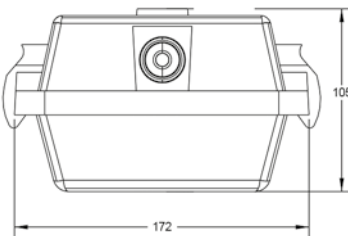

FIJI+ AGGRESSIVE APPLICATION TUBE

Code	W	Ult. Lm	lm/w	L	I/B	H	Mat.	Spéc. / Kenm. / Spez.	Stock	€		
TFT1202H0T2000	-	-	-	1312 mm	172 mm	108 mm	GRP + PMMA	Câblage traversant Doorvoerbedrading Durchverdrahtung	1/60	●	-	88 €
TFT1502H0T2000	-	-	-	1612 mm	172 mm	108 mm	GRP + PMMA	Câblage traversant Doorvoerbedrading Durchverdrahtung	1/60	●	-	100 €