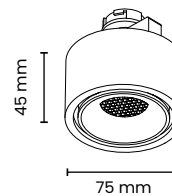

Couleurs / Kleuren / Farbe	● ○
mA	500 mA
Ultimate lm	750 lm
Puissance / Vermogen / Leistung	9 W
ø	75