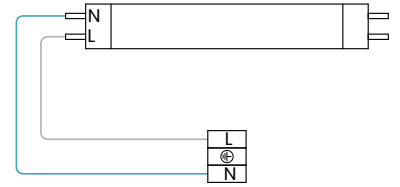

SPECIALS

Couleurs / Kleuren / Farbe ●

Alimentation sur un seul côté du tube
ATTENTION au sens de montage

Voeding aan 1 zijde van de buislamp
LET OP de montagerichting

Einspeisung auf nur einer Seite der Armatur
ACHTUNG Montagerichtung