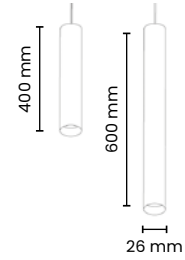

# NAULA

À COMBINER AVEC UNE BASE / TE COMBINEREN MET EEN BASIS / MIT EINEM SOCKEL ZU KOMBINIEREN

SUSPENSIONS LED / LED-PENDELARMATUREN / PENDEL LED

Couleurs / Kleuren / Farbe	● ○
mA	500 mA
Ultimate lm	650 lm
Puissance / Vermogen / Leistung	4,6 W
Longueur / Lengte / Länge	400 / 600 mm