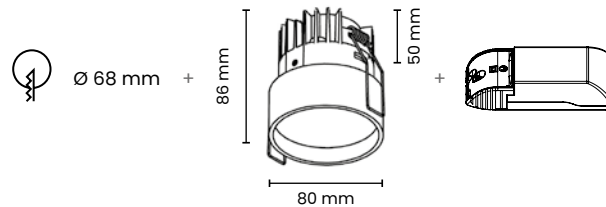

2700 K	3000 K	mA	Stock	€
RAL 9005 ●	AKUA09DP800B	AKUA09DP801B	500 mA	1	75 €
RAL 9003 ○	AKUA09DP800W	AKUA09DP801W	500 mA	1	75 €
RAL 1035 ●	AKUA09DP800C	AKUA09DP801C	500 mA	1	75 €