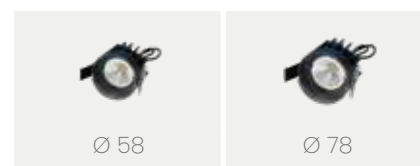

Trimless / Randlos