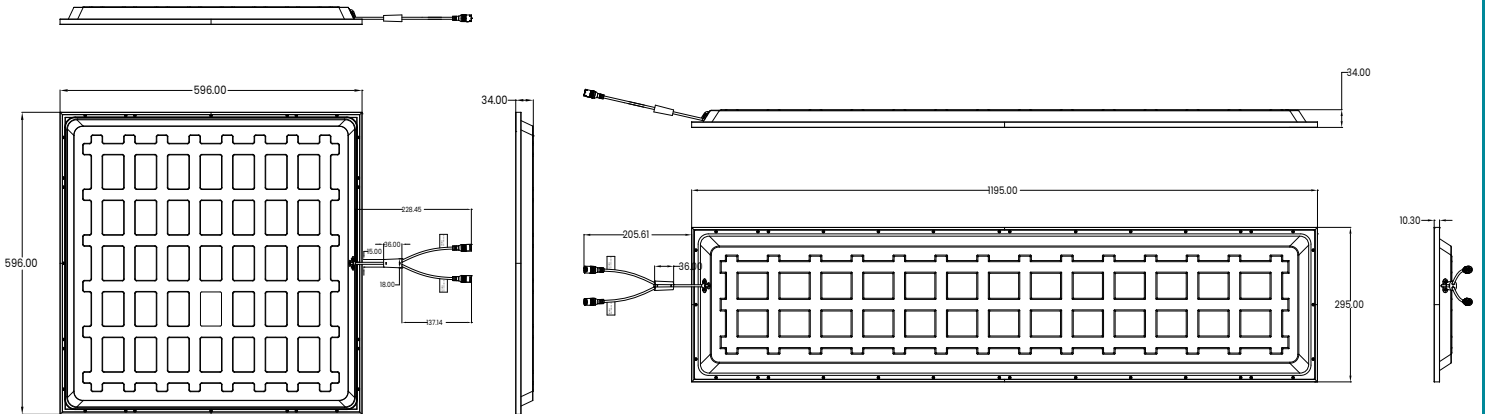

YALA

SANS DRIVER / ZONDER DRIVER / OHNE TREIBER

YALA BACK LITE – UGR<19

	Mod.	Code	W	t°	Ult. Lm	lm/w	mA CC			€							
	○	60x60 cm	LTY26X060CT19	24 W	3000 K	3260 lm	133 lm/w	700 mA	D	1/6	50 €						
					4000 K	3450 lm	141 lm/w										
				37 W	3000 K	4690 lm	128 lm/w	1050 mA	D								
					4000 K	4930 lm	135 lm/w										
				49 W	3500 K	6440 lm	131 lm/w	2 x 700 mA	D								
					○	30x120 cm	LTY26X312CT19	24 W	3000 K			3230 lm	132 lm/w	700 mA	D	1/6	60 €
	4000 K	3460 lm	141 lm/w														
37 W	3000 K	4730 lm	129 lm/w					1050 mA	D								
	4000 K	4950 lm	135 lm/w														
49 W	3500 K	6660 lm	136 lm/w					2 x 700 mA	D