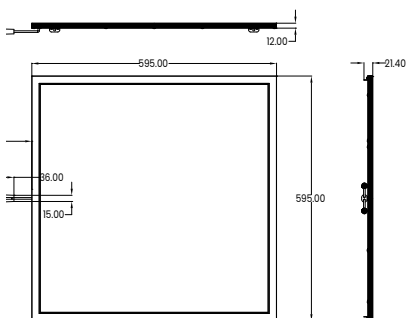

YALA UGR<16

	Mod.	Code	W	t°	Ult. lm	lm/w	mA CC			€							
	○	60X60 cm	LTY26X060CT16	24 W	3000 K	2530 lm	103 lm/w	700 mA	E	1/5	95 €						
					4000 K	2660 lm	109 lm/w										
				37 W	3000 K	3540 lm	96 lm/w	1050 mA	F								
					4000 K	3730 lm	101 lm/w										
				49 W	3500 K	5300 lm	108 lm/w	2 x 700 mA	E								
					○	30X120 cm	LTY26X312CT16	24 W	3000 K			2480 lm	101 lm/w	700 mA	E	1/5	103 €
	4000 K	2610 lm	106 lm/w														
37 W	3000 K	3430 lm	93 lm/w					1050 mA	F								
	4000 K	3650 lm	99 lm/w														
49 W	3500 K	4990 lm	102 lm/w					2 x 700 mA	E