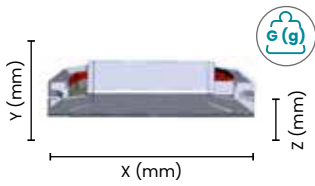

KHEO

CHOIX DES DRIVERS / KEUZE VAN DE DRIVERS / WAHL DES TREIBER

Code	X	Y	Z	G
TLK402FD	65	29	18	26g
TLK402PHD	120	50	30	116g
TLK402DSI-4	125	30	22	80g
TLK586PHD1	85	40	22	116g
TLK586PHD	120	50	25	63g
TLK586DS1	125	30	20	80g
TLK586DS2	120	50	30	116g

Code	X	Y	Z	G
TLK586DS3	140	65	30	175g
TLK586DS4	280	30	20	204g
TLK789PHD	120	50	30	116g
TLK789DS1	119	53	30	116g
TLK789DS2	138	62	30	175g
TLK789DS3	138	62	30	175g
TLK789DS4	280	30	21	205g

∅	#/driver	Fixed	Phase dimming	DALI	W	mA		Stock	€
∅ 40	1x	TLK402FD	-	-	10 W	700 mA	1	●	13,91 €
∅ 40	3-4x	-	TLK402PHD*	-	10 W	700 mA	1	●	26,96 €
∅ 40	1-4x	-	-	TLK402DSI-4	3 W	700 mA Serie	1	●	72,76 €
∅ 58	1-2x	-	TLK586PHD*	-	13 W	350 mA	1	●	35,36 €
∅ 58	1x	-	TLK586PHD1	-	10 W	350 mA	1	●	25,00 €
∅ 58	1x	-	-	TLK586DS1	10 W	350 mA	1	●	70,72 €
∅ 58	2x	-	-	TLK586DS2	15 W	350 mA Serie	1	●	70,72 €
∅ 58	3x	-	-	TLK586DS3	25 W	350 mA Serie	1	●	72,80 €
∅ 58	4x	-	-	TLK586DS4*	60 W	350 mA Serie	1	●	80,08 €
∅ 78	1-2x	-	TLK789PHD	-	18 W	500 mA	1	●	35,36 €
∅ 78	1x	-	-	TLK789DS1	15 W	500 mA Serie	1	●	60 €
∅ 78	2x	-	-	TLK789DS2	25 W	500 mA Serie	1	●	62,50 €
∅ 78	3x	-	-	TLK789DS3	35 W	500 mA Serie	1	●	65 €
∅ 78	4x	-	-	TLK789DS4*	60 W	500 mA Serie	1	●	67,50 €

* Driver déporté / Driver enkel op afstand