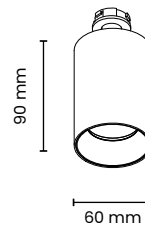

NAULA ø40	2700 K	3000 K			Stock		€
RAL 9005 ●	TLC410WB34S0	TLC410WB34S1	34°	1/20		F	62 €
RAL 9003 ○	TLC410WW34S0	TLC410WW34S1	34°	1/20		F	62 €
RAL 8008 ●	TLC410WE34S0	TLC410WE34S1	34°	1/20		F	81 €