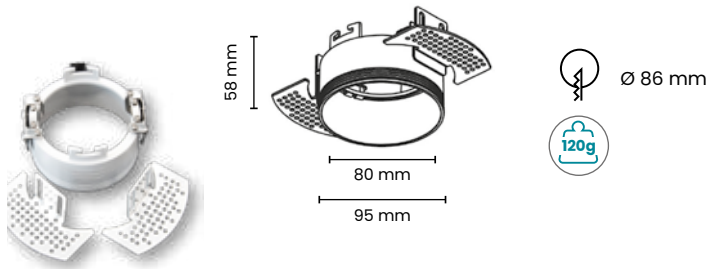

KUANA S

À COMPOSER / SAMEN TE STELLEN / ZUM ZUSAMMENSETZEN

VERSION TRIMLESS / RANDLOS

• Kit d'encastrement / Inbouwset / Einbauset