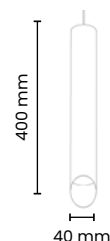

Couleurs / Kleuren / Farbe	● ○
mA	500 mA
Ultimate lm	750 lm
Puissance / Vermogen / Leistung	9 W
Longueur / Lengte / Länge	400 mm