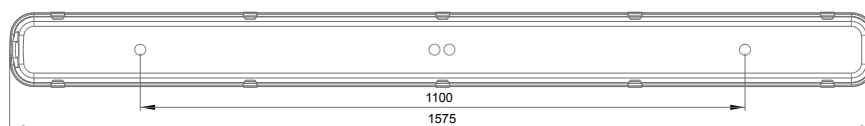

Autres versions sur demande / Andere versies op aanvraag / Andere Versionen auf Anfrage