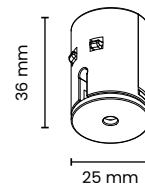

Extension de 2 à 4 m / Verlenging van 2 tot 4 m /
Verlängerung von 2 bis 4m

				Stock	€
RAL 9005		TLC400XBEXT0	1/20		102,90 €
RAL 9003		TLC400XWEXT0	1/20		102,90 €