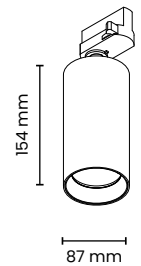

Couleurs / Kleuren / Farbe ● ○

A combiner avec un rail / Te combineren met een rail / Mit einer Schiene zu kombinieren

W	t°	RAL 9005 ●	RAL 9003 ○	lm			€
12W	2700 K	TLC112WB36Z0	TLC112WW36Z0	800 lm	1/20	G	95 €
12W	3000 K	TLC112WB36Z1	TLC112WW36Z1	850 lm	1/20	G	95 €
12W	4000 K	TLC112WB36Z2	TLC112WW36Z2	900 lm	1/20	G	95 €
W	t°	RAL 9005 ●	RAL 9003 ○	lm			€
18W	2700 K	TLC120WB32Z0	TLC120WW32Z0	1400 lm	1/10	F	143 €
18W	3000 K	TLC120WB32Z1	TLC120WW32Z1	1500 lm	1/10	F	143 €
18W	4000 K	TLC120WB32Z2	TLC120WW32Z2	1600 lm	1/10	F	143 €
W	t°	RAL 9005 ●	RAL 9003 ○	lm			€
24W	2700 K	TLC130WB32Z0	TLC130WW32Z0	2200 lm	1/10	F	170 €
24W	3000 K	TLC130WB32Z1	TLC130WW32Z1	2300 lm	1/10	F	170 €
24W	4000 K	TLC130WB32Z2	TLC130WW32Z2	2400 lm	1/10	F	170 €