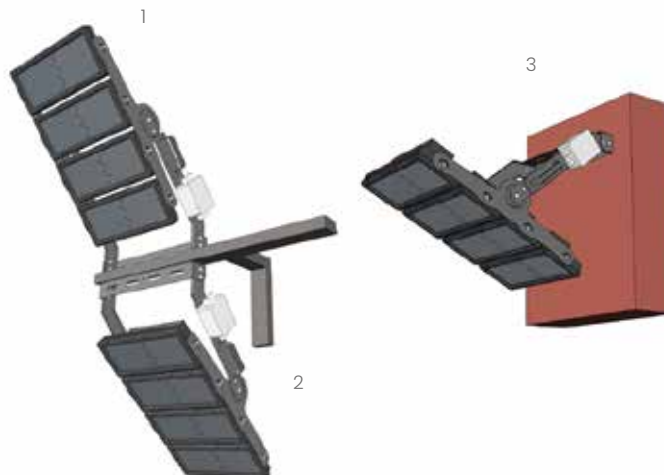

LUMEO ONE

LUMEO ONE est disponible comme solution standard compétitive avec un produit de haute qualité.

LUMEO ONE is beschikbaar als competitieve standaardoplossing met een kwaliteitsproduct.

LUMEO ONE ist auch als wettbewerbsfähige Standardlösung, ein qualitativ hochwertigen Produkt.

LUMEO ONE

Code

W

Ult. Lm

t°

L/L

I/B

H

€

LUMEO ONE

Code	W	Ult. Lm	t°	L/L	I/B	H	Box	Light	€	
TLU300N04000	300 W	39000 lm	4000 K	40°	525mm	215mm	180mm	1	A++	793,94 €
TLU300N06000	300 W	39000 lm	4000 K	60°	525mm	215mm	180mm	1	A++	793,94 €
TLU300N11040	300 W	39000 lm	4000 K	40/110°	525mm	215mm	180mm	1	A++	793,94 €

* Poids du module, sans fixation
Gewicht van de module, zonder bevestiging
Gewicht von dem Modul, ohne Befestigung

Installation Mode

1. Upward installation
2. Downward installation
3. Wall-mounted