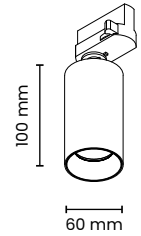

Couleurs / Kleuren / Farbe ● ○

A combiner avec un rail / Te combineren met een rail / Mit einer Schiene zu kombinieren

W	t°	RAL 9005 ●	RAL 9003 ○	lm			€
12W	2700 K	TLC112WB36Z0	TLC112WW36Z0	800 lm	1/20	G	95 €
12W	3000 K	TLC112WB36Z1	TLC112WW36Z1	850 lm	1/20	G	95 €
12W	4000 K	TLC112WB36Z2	TLC112WW36Z2	900 lm	1/20	G	95 €
W	t°	RAL 9005 ●	RAL 9003 ○	lm			€
18W	2700 K	TLC120WB32Z0	TLC120WW32Z0	1400 lm	1/10	F	143 €
18W	3000 K	TLC120WB32Z1	TLC120WW32Z1	1500 lm	1/10	F	143 €
18W	4000 K	TLC120WB32Z2	TLC120WW32Z2	1600 lm	1/10	F	143 €
W	t°	RAL 9005 ●	RAL 9003 ○	lm			€
24W	2700 K	TLC130WB32Z0	TLC130WW32Z0	2200 lm	1/10	F	170 €
24W	3000 K	TLC130WB32Z1	TLC130WW32Z1	2300 lm	1/10	F	170 €
24W	4000 K	TLC130WB32Z2	TLC130WW32Z2	2400 lm	1/10	F	170 €