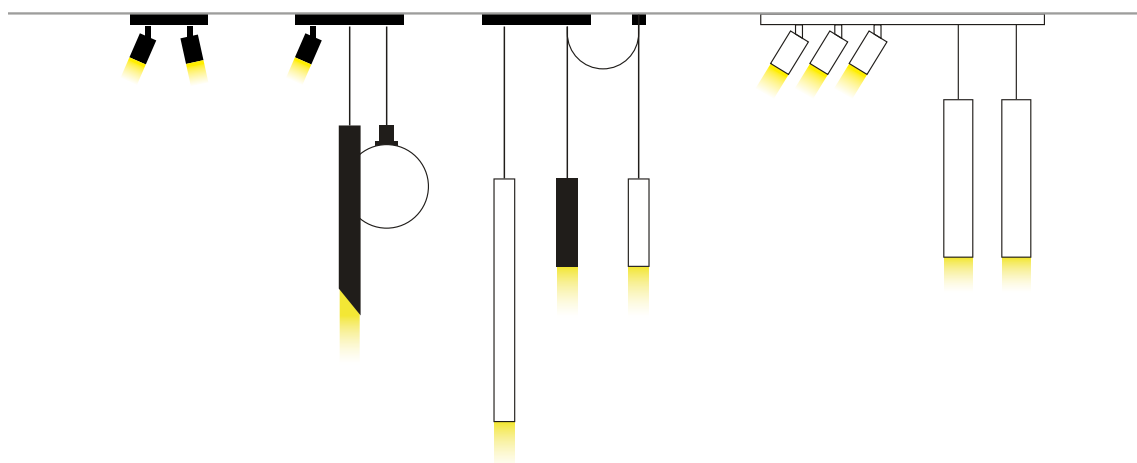

Rectangle / Rechthoekig / Rechteckig

					W	mA CC			Stock	€
①	Asym. 1x	TLC110XB0DSS	TLC110XW0DSS	TLC110XE0DSS	1x 10W	500 mA	X: 175 Y: 50 Z: 40	1/20	●	87,15 € 87,15 € 116,55 €
②	Asym. 2x	TLC220XB0DSS	TLC220XW0DSS	TLC220XE0DSS	2x 10W	1000 mA	X: 360 Y: 50 Z: 40	1/20	●	116,55 € 116,55 € 135,45 €
③	Sym. 2x	TLC220XBEDSS	TLC220XWEDSS	-	2x 10W	1000 mA	X: 360 Y: 50 Z: 40	1/20	●	116,55 €
④	Asym. 3x	TLC330XB0DSS	TLC330XW0DSS	TLC330XE0DSS	3x 10W	1500 mA	X: 560 Y: 50 Z: 40	1/10	●	154,35 € 147,00 € 181,65 €
⑤	Sym. 3x	TLC330XBEDSS	TLC330XWEDSS	-	3x 10W	1500 mA	X: 560 Y: 50 Z: 40	1/10	●	154,35 € 147,00 €
⑥	Sym. 3x	TLC330XBEDSL	TLC330XWEDSL	-	3x 10W	1500 mA	X: 1150 Y: 50 Z: 40	1/6	●	194,25 € 185,00 €
⑦	Sym. 5x	TLC550XBEDSL	TLC550XWEDSL	-	5x 10W	2500 mA	X: 1650 Y: 50 Z: 40	1/10	●	302,00 €