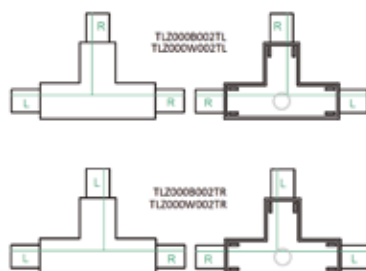

CONNECTEUR T CONNECTOR T KONNEKTOR T

●	connecteur T (gauche-gauche) T-connector (links-links) T-Konnektor (links-links)	TLZ000B001TL	90 mm	62 mm	ABS	1/25	37,60 €
○	connecteur T (gauche-gauche) T-connector (links-links) T-Konnektor (links-links)	TLZ000W001TL	90 mm	62 mm	ABS	1/25	37,60 €
●	connecteur T (gauche-droite) T-connector (links-rechts) T-Konnektor (links-rechts)	TLZ000B002TL	90 mm	62 mm	ABS	1/25	37,60 €
○	connecteur T (gauche-droite) T-connector (links-rechts) T-Konnektor (links-rechts)	TLZ000W002TL	90 mm	62 mm	ABS	1/25	37,60 €
●	connecteur T (droite-gauche) T-connector (rechts-links) T-Konnektor (rechts-links)	TLZ000B001TR	90 mm	62 mm	ABS	1/25	37,60 €
○	connecteur T (droite-gauche) T-connector (rechts-links) T-Konnektor (rechts-links)	TLZ000W001TR	90 mm	62 mm	ABS	1/25	37,60 €
●	connecteur T (droite-droite) T-connector (rechts-rechts) T-Konnektor (rechts-rechts)	TLZ000B002TR	90 mm	62 mm	ABS	1/25	37,60 €
○	connecteur T (droite-droite) T-connector (rechts-rechts) T-Konnektor (rechts-rechts)	TLZ000W002TR	90 mm	62 mm	ABS	1/25	37,60 €

CHOIX DE CONNECTEUR KIES DE JUISTE CONNECTOR WAHL DES KONNEKTORS