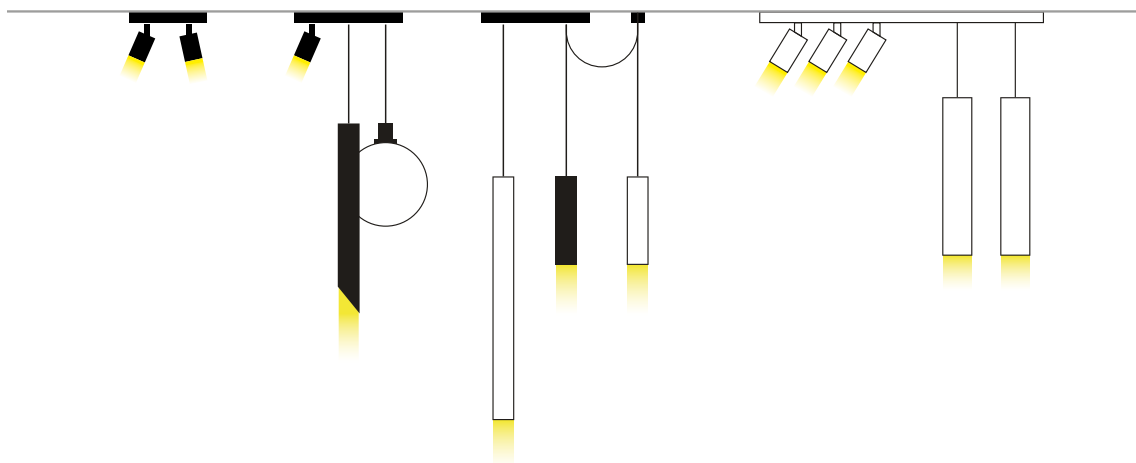

Rond / Rond / Rund

					Ø	H	W	mA CC		Stock	€
①	1x	TLC110XB55DSR	TLC110XW55DSR	TLC110XE55DSR	55	130	1x 10 W	500 mA	1/20		91,35 € 91,35 € 114,45 €
②	1x	TLC110XB0DSR	TLC110XW0DSR	TLC110XE0DSR	100	28	1x 10 W	500 mA	1/50		87,15 € 87,15 € 116,55 €
③	3x	TLC330XB0DSR	TLC330XW0DSR	-	260	35	3x 10W	1500 mA	1/10		154,35 €