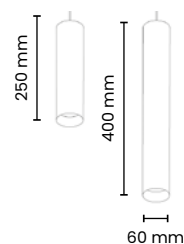

Couleurs / Kleuren / Farbe	● ○
mA	500 mA
Ultimate lm	750 lm
Puissance / Vermogen / Leistung	9 W
Longueur / Lengte / Länge	250 / 400 mm