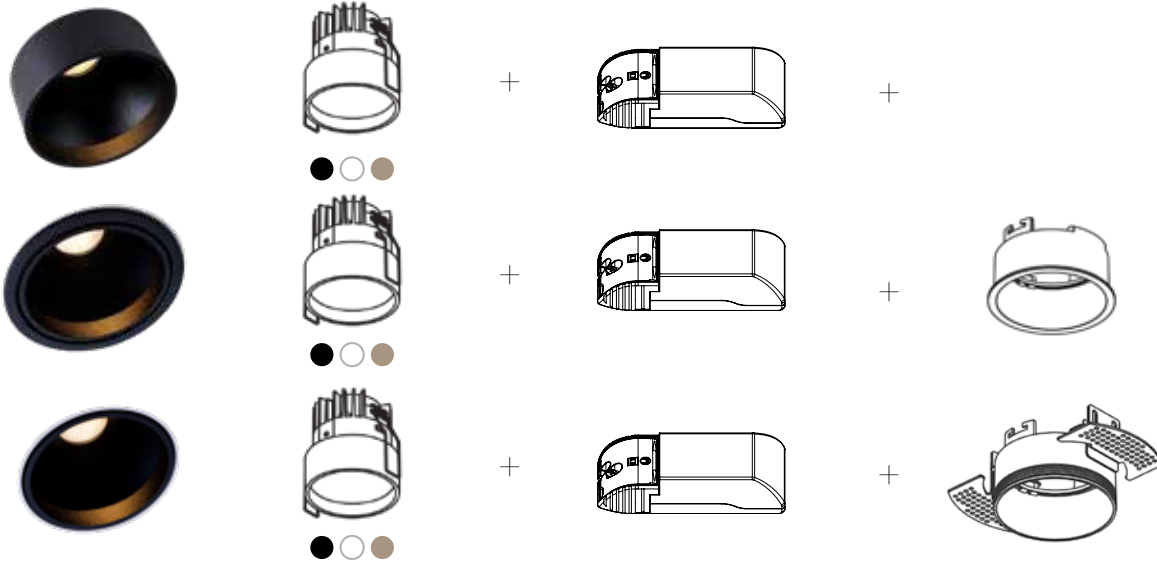

KUANA

Mix & match

Un KUANA IP 54 pour chaque projet.

Composez votre spot encastré. Vous avez le choix des finitions, de la couleur de la lumière mais aussi de sa gestion grâce aux drivers.

VIVEZ LA LUMIÈRE EXACTEMENT COMME VOUS VOULEZ.

Een KUANA IP 54 voor elk project.

Stel uw inbouwspot samen. U heeft de keuze uit afwerkingen, lichtkleuren en ook de bediening ervan via de drivers.

BELEEF HET LICHT PRECIES ZOALS U DAT WILT.

Eine KUANA IP 54 für jedes Projekt.

Stellen Sie Ihre Einbauleuchte zusammen. Sie haben die Wahl bei den Oberflächen, der Lichtfarbe und auch bei der Steuerung über die Treiber.

ERLEBEN SIE DAS LICHT GENAU WIE SIE ES WOLLEN.