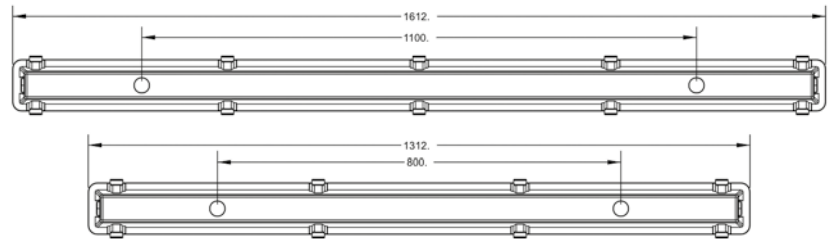

FIJI+ AGGRESSIVE APPLICATION TUBE

Code	W	Ult. Lm	lm/w	L	I/B	H	Mat.	Spéc. / Kenm. / Spez.	Stock	€		
TFT1202H0T2000	-	-	-	1312 mm	172 mm	108 mm	GRP + PMMA	Câblage traversant Doorvoerbedrading Durchverdrahtung	1/60	●	-	88 €
TFT1502H0T2000	-	-	-	1612 mm	172 mm	108 mm	GRP + PMMA	Câblage traversant Doorvoerbedrading Durchverdrahtung	1/60	●	-	100 €