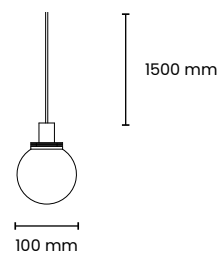

SUSPENSIONS LED / LED-PENDELARMATUREN / PENDEL LED

Suspension avec diffuseur métal /
pendelarmatuur met metalen kap /
Gependelt mit Metall-Difusor

Couleurs / Kleuren / Farbe	● ● ○ ●
mA	500 mA
Ultimate lm	500 lm
Puissance / Vermogen / Leistung	10 W

		2700 K	3000 K	4	Stock	€
RAL 9005	● ● ○ ●	TLC710WB25S0	TLC710WB25S1	34°	1/4	189 €
RAL 9003	○ ● ○ ●	TLC710WW25S0	TLC710WW25S1	34°	1/4	189 €

Suspension avec diffuseur boule en verre /
pendelarmatuur met glazen bol
Gependelt mit Glaskugel

Couleurs / Kleuren / Farbe	● ○
mA	500 mA
Ultimate lm	800 lm
Puissance / Vermogen / Leistung	10 W

		2700 K	3000 K	4	Stock	€
RAL 9005	● ○	TLC710WB25S2	TLC710WB25S3	360°	1/10	123,90 €
RAL 9003	○ ○	TLC710WW25S2	TLC710WW25S3	360°	1/10	123,90 €

VIDEO