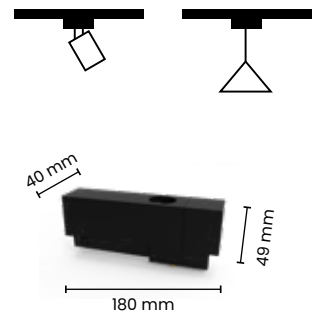

TRACKLIGHT ADAPTER

NAULA

Tracks Adapter / Adapter / Schienenstrahler
avec driver / met driver / mit Treiber

	RAL 9005 ●	RAL 9003 ○	W	mA CC	€
1x	TLC110XBTRAD	TLC110XWTRAD	1 x 10W	500 mA	1/100 102,90 e

Compatible avec les spots et suspensions NAULA (p. 38 - 47)
Compatibel met NAULA spots en pendelarmaturen (p. 38 - 47)
Kompatibel mit NAULA Spots und Pendelleuchten (S. 38 - 47)