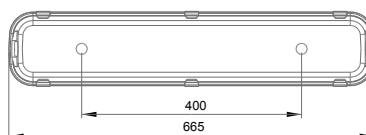

Autres versions sur demande / Andere versies op aanvraag / Andere Versionen auf Anfrage