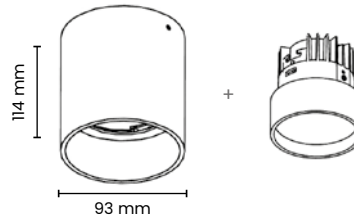

KUANA IP54

Couleurs / Kleuren / Farben	● ○ ●
Driver incl. / Treiber inkl.	Phase Dim
Ultimate lm	1000 lm
Puissance / Vermogen / Leistung	9 W