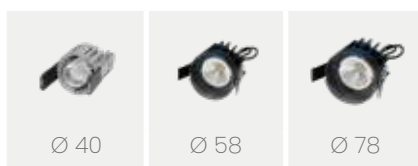

## Les composants De componenten Die Komponenten

Semi-encasté / Half-inbouw / Halbeinbau

+

+

\* uniquement ø40 / enkel ø40 / Nur bei ø40  
Option : réflecteur / Optie : reflector /  
Option : Reflektor

Encastré / Inbouw / Einbau