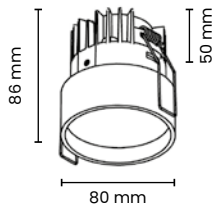

KUANA S

À COMPOSER / SAMEN TE STELLEN / ZUM ZUSAMMENSETZEN

VERSION SEMI-ENCASTRÉE / HALF-INBOUW / HALBEINBAU

- Module LED / LED-Modul

KUANA S IP54

Couleurs / Kleuren / Farben ● ○ ●

Driver excl. / Treiber excl. (p. 28) Phase Dim / DALI

Ultimate lm 1000 lm

Puissance / Vermogen / Leistung 9 W

Casambi compatible avec driver dimmable /
Casambi compatibel met dimbare driver /
Casambi kompatibel mit dimmbarem Treiber

		2700 K	3000 K	mA		Stock		€
RAL 9005	●	TLC009WBHR00	TLC009WBHR01	500 mA	1	●	E	38 €
RAL 9003	○	TLC009WWHR00	TLC009WWHR01	500 mA	1	●	E	38 €
RAL 1035	●	TLC009WCHR00	TLC009WCHR01	500 mA	1	●	E	38 €