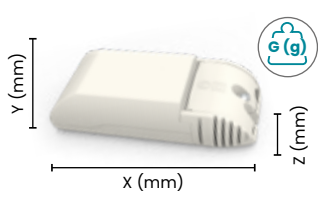

Phase Dim.	DALI	W	X	Y	Z	mA CC		Stock	€
TLC410PHD1	-	1 x 10W	85	41	22	500 mA	1	☒	32 €
TLC410PHD2	-	2 x 10W	167	39	30	2x500 mA	1	☒	37 €
TLC410PHD3	-	3 x 10W	132	44	30	3x500 mA	1	☒	44 €
TLC410PHD4	-	4 x 10W	135	67	30	4x500mA	1	☒	49 €
-	TLC410DES1	1 x 10W	119	53	30	500 mA	1	☒	76,96 €
-	TLC410DES2	2 x 10W	138	62	30	2x500 mA	1	☒	80,08 €
-	TLC410DES3	3 x 10W	138	62	30	3x500 mA	1	☒	84,24 €
-	TLC410DES4	4 x 10W	280	30	21	4x500mA	1	☒	86,32 €

* Driver déporté >2 en série / Driver op afstand >2 serie / Treiber ausserhalb der Leuchte >2 Serie