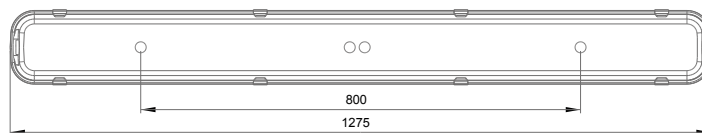

Autres versions sur demande / Andere versies op aanvraag / Andere Versionen auf Anfrage