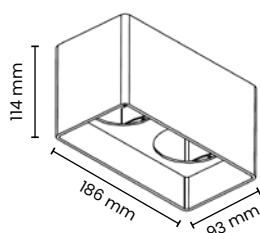

KUANA IP54

Couleurs / Kleuren / Farben ● ○ ●

Driver incl. / Treiber inkl. Phase Dim

Ultimate lm 2 x 1000 lm

Puissance / Vermogen / Leistung 9 W