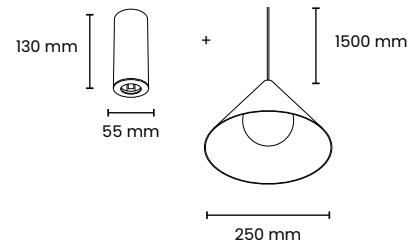

2700 K	3000 K	⚡	📦	Stock	📈	€
RAL 9005	● ●	ACAPI0DP00NG	ACAPI0DP01NG	34°	1/4	●	G	255 €
RAL 9003	○ ●	ACAPI0DP00BG	ACAPI0DP01BG	34°	1/4	●	G	255 €