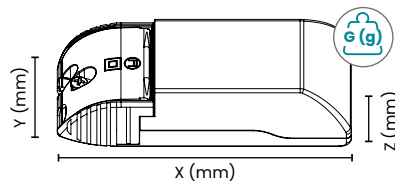

Code		Stock	€
Kit pour plaque de plâtre / Set voor gipsplaat / Set für Gipskartonplatten	TLC009XTRKIT	1	●	20 €

CHOIX DES DRIVERS / KEUZE VAN DE DRIVERS / WAHL DES TREIBER