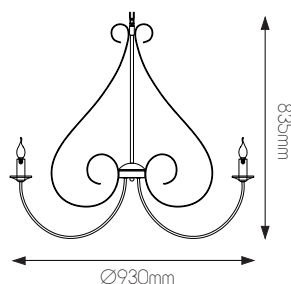

3 4 1 6 1 7 6

5 414358 097004

SPECIFICATIONS

3416175

size: w: Ø720mm h: 635mm l: max 1200mm (chain)

bulb: 5x E14 (excl)

material: steel

colour: antique white

voltage: 220-240V