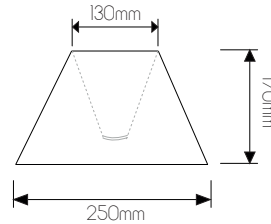

2716102

size: w: 130-250mm h: 170mm
material: fabric / steel frame
colour: black