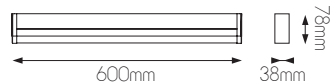

5 414358 096670

3 4 0 6 0 7 0

5 414358 096687

3 4 0 6 0 8 0

5 414358 096694

SPECIFICATIONS

3406060 BALNEO

size: w: 610mm h: 78mm d: 38mm
bulb: LED 12 Watt 1080 Lumen
material: aluminium / plexi
colour: white / chrome
voltage: 220-240V