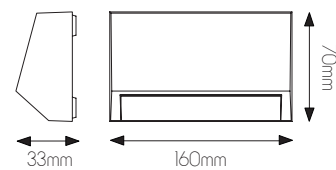

3 3 9 0 0 1 5

5 414358 100087