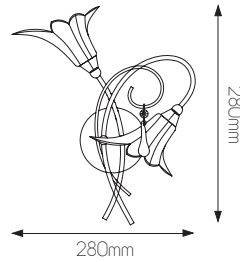

TABOR

fantasia.be
light designers

DIMENSIONS

3 4 1 6 1 0 1

5 414358 089184

3 4 1 6 1 0 2

5 414358 089191

SPECIFICATIONS