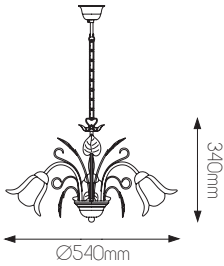

DIMENSIONS

3 4 0 3 3 0 4

5 414358 070953

3 4 0 3 3 0 5

5 414358 070960

SPECIFICATIONS

3403304

size: w: Ø540mm h: 340mm l: max 1200mm (chain)
bulb: 3x E14 (excl)
material: steel / glass
colour: black
voltage: 220-240V