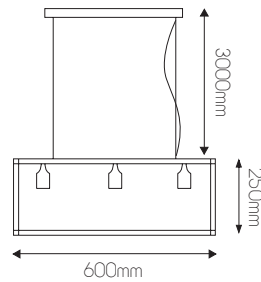

2 7 1 7 0 5 5

5 414358 099985