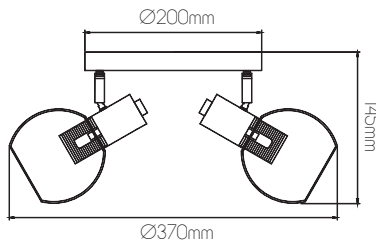

DIMENSIONS

3 4 0 3 6 4 3

5 414358 112455

3 4 0 3 6 4 4

5 414358 112462

SPECIFICATIONS

3403643

size: w: Ø370mm h: 145mm
bulb: 3x E14 max 60W (excl)
material: steel / glass
colour: matt black / gold / amber glass
voltage: 220-240V