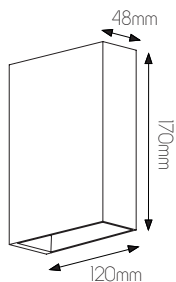

DIMENSIONS

3 3 9 0 0 8 6

5 414358 106577

3 3 9 0 0 8 7

5 414358 106584

SPECIFICATIONS

3390086

size: w: 120mm d: 48mm h: 170mm