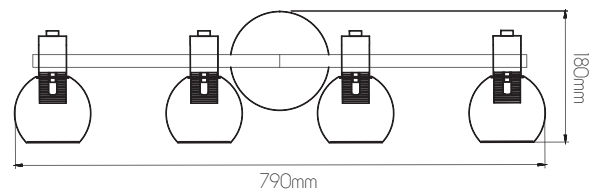

DIMENSIONS

3 4 0 3 6 4 3

5 414358 112455

3 4 0 3 6 4 4

5 414358 112462

SPECIFICATIONS

3403643

size: w: Ø370mm h: 145mm
bulb: 3x E14 max 60W (excl)
material: steel / glass
colour: matt black / gold / amber glass
voltage: 220-240V