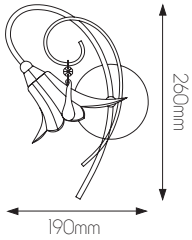

TABOR

fantasia.be
light designers

DIMENSIONS

3 4 1 6 1 0 1

5 414358 089184

3 4 1 6 1 0 2

5 414358 089191

SPECIFICATIONS