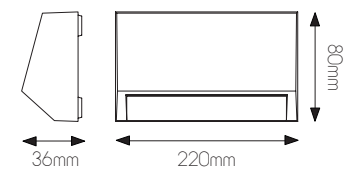

3 3 9 0 0 1 8

5 414358 100117