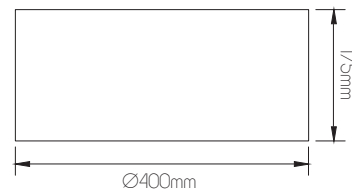

DIMENSIONS

3414001K

5 414358 110666

3414005K

5 414358 110680

SPECIFICATIONS

3414001K

size: w: Ø400mm h: 225mm