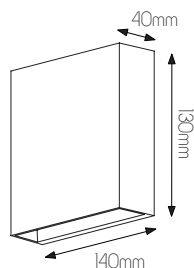

3 3 9 0 0 8 9

5 414358 106607