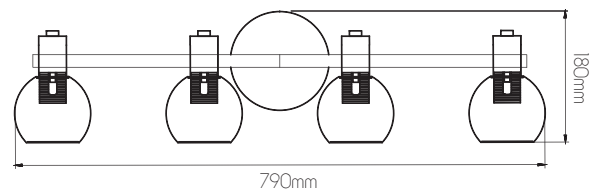

DIMENSIONS

3 4 0 3 6 3 3

5 414358 112417

3 4 0 3 6 3 4

5 414358 112424

SPECIFICATIONS

3403633

size: w: Ø370mm h: 145mm
bulb: 3x E14 max 60W (excl)
material: steel / glass
colour: matt black / clear glass
voltage: 220-240V