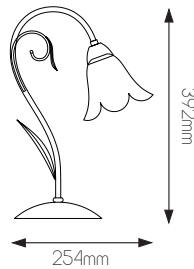

3 4 1 6 1 5 1

5 414358 096892

3 4 1 6 1 5 3

5 414358 096908

SPECIFICATIONS

3416151

size: d: 247mm h: 289mm
bulb: 1x E14 (excl)
material: steel / glass
colour: antique white
voltage: 220-240V

3416153