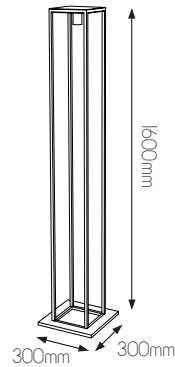

2 7 1 7 0 5 6

5 414358 101947

SPECIFICATIONS

2717043

size: w: 200mm h: 405mm
bulb: 1x E27 (excl)
material: steel
colour: matt black
voltage: 220-240V