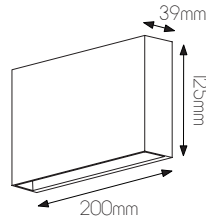

3 3 9 0 0 9 1

5 414358 106621