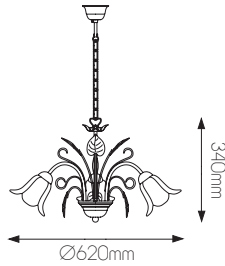

DIMENSIONS

3 4 0 3 3 0 4

5 414358 070953

3 4 0 3 3 0 5

5 414358 070960

SPECIFICATIONS

3403304

size: w: Ø540mm h: 340mm l: max 1200mm (chain)
bulb: 3x E14 (excl)
material: steel / glass
colour: black
voltage: 220-240V