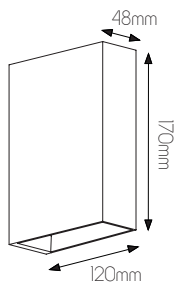

DIMENSIONS

3 3 9 0 0 8 6

5 414358 106577

3 3 9 0 0 8 7

5 414358 106584

SPECIFICATIONS

3390086

size: w: 120mm d: 48mm h: 170mm