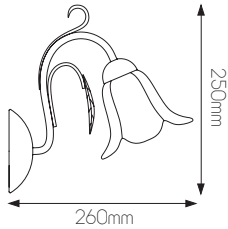

3 4 0 3 3 0 1

5 414358 070939

3 4 0 3 3 0 3

5 414358 070946

SPECIFICATIONS

3403301

size: d: 260mm h: 250mm
bulb: 1x E14 (excl)
material: steel / glass
colour: black
voltage: 220-240V

3403303