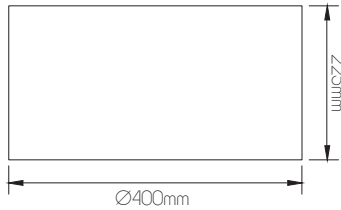

DIMENSIONS

3414001K

5 414358 110666

3414005K

5 414358 110680

SPECIFICATIONS

3414001K

size: w: Ø400mm h: 225mm