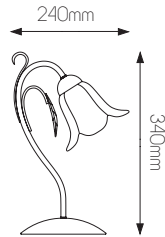

3 4 0 3 3 0 1

5 414358 070939

3 4 0 3 3 0 3

5 414358 070946

SPECIFICATIONS

3403301

size: d: 260mm h: 250mm
bulb: 1x E14 (excl)
material: steel / glass
colour: black
voltage: 220-240V

3403303