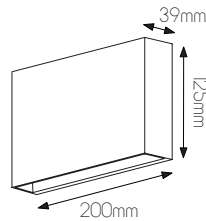

3 3 9 0 0 9 3

5 414358 106645