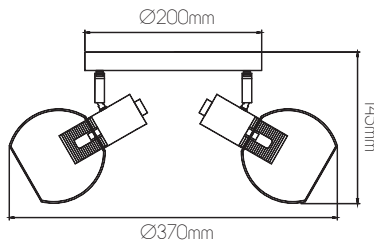

DIMENSIONS

3 4 0 3 6 3 3

5 414358 112417

3 4 0 3 6 3 4

5 414358 112424

SPECIFICATIONS

3403633

size: w: Ø370mm h: 145mm
bulb: 3x E14 max 60W (excl)
material: steel / glass
colour: matt black / clear glass
voltage: 220-240V